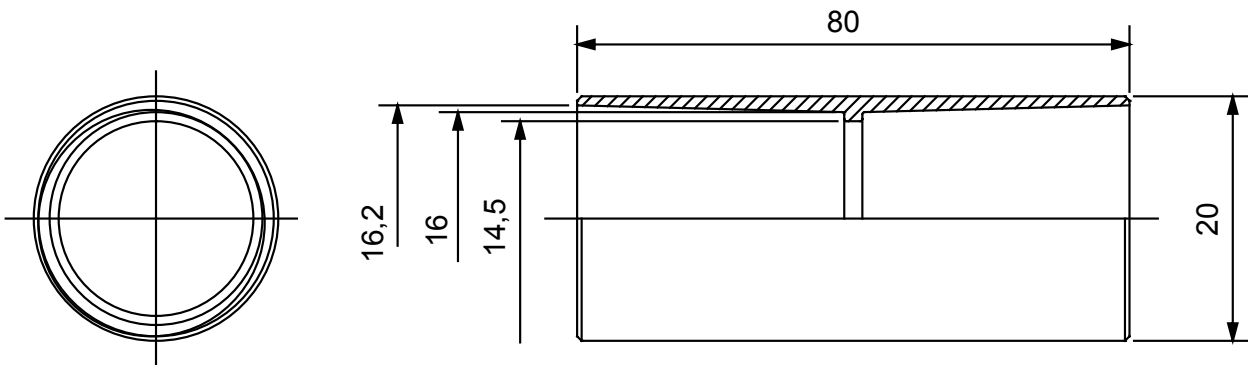

Componenti di percorso per i tubi protettivi rigidi serie RK con gradi di protezione IP40 e IP67.

Colore	Grigio RAL 7035	Grado di protezione	IP40
Tubi Ø (mm)	16	Tipo Materiale	Halogen free secondo norma EN 50642
Codice Electrocod	21221		

### DIMENSIONALE