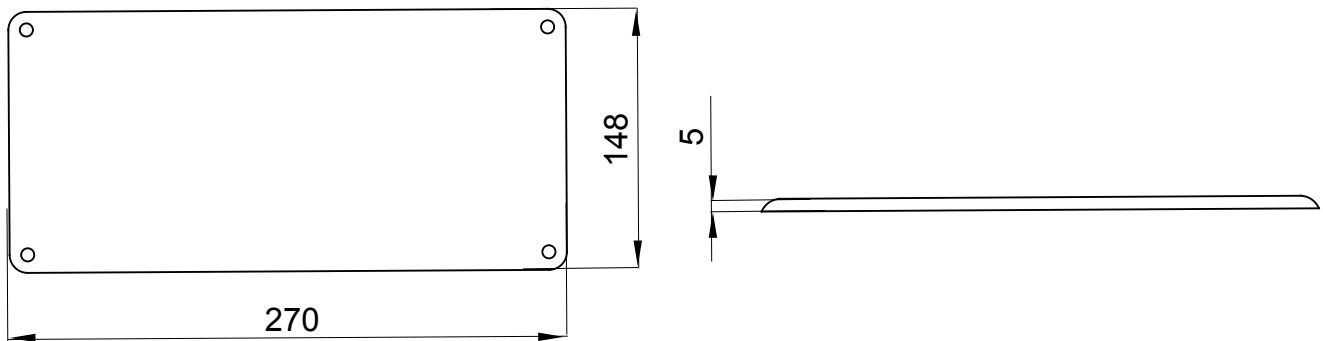

Descrizione	Coperchio per prese interbloccate verticali 63 A	Resistenza al filo incandescente	650 °C
Dimensioni BxH (mm)	270x145	Grado di protezione	IP65
Resistenza agli urti	IK08	Codice Electrocod	2222

## DIMENSIONALE

## SIMBOLOGIA TECNICA

**GWT**

650 °C

**IP**

IP65

**IK**

IK08