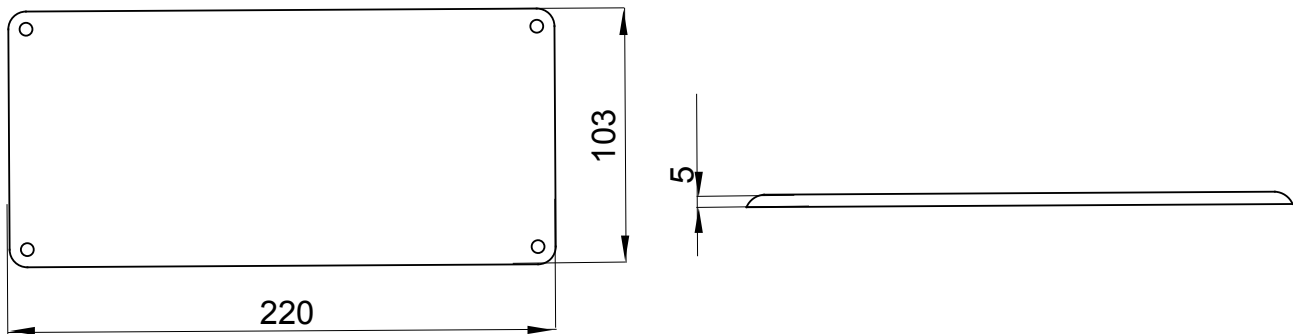

Descrizione	Coperchio per prese interbloccate verticali 16-32 A	Resistenza al filo incandescente	650 °C
Dimensioni BxH (mm)	220x103	Grado di protezione	IP65
Resistenza agli urti	IK08	Codice Electrocod	2222

### DIMENSIONALE

### SIMBOLOGIA TECNICA

<b>GWT</b>	<b>IP</b>	<b>IK</b>
650 °C	IP65	IK08