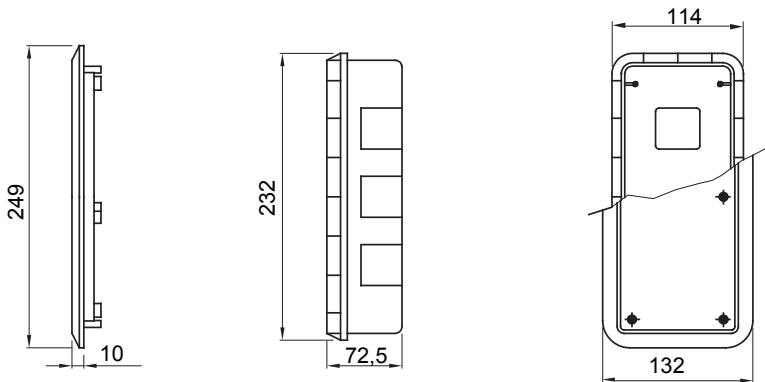

Per pareti	Muratura	Resistenza al filo incandescente	650 °C
N. prese IB alloggiabili	1	Grado di protezione	IP55
Resistenza agli urti	IK08	Prese IB alloggiabili	16/32 A SBF / CBF / Automatika
Codice Electrocod	2222	Foratura fondo	Mediante fresa multi-diametro
Temp. min. installazione	-15°C		

DIMENSIONALE

SIMBOLOGIA TECNICA

GWT

650 °C

IP

IP55

IK

IK08