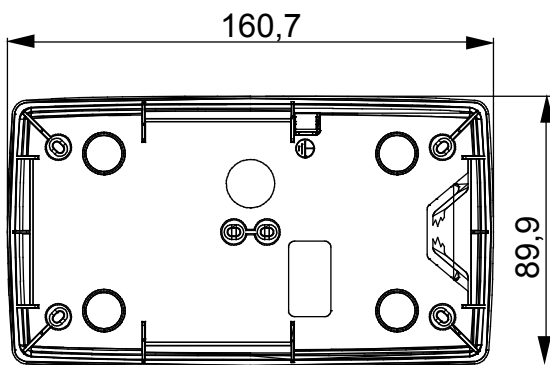

Gamma di plance da tavolo, scatole da parete e contenitori autoportanti vuoti da parete, adatte per l'alloggiamento dei dispositivi modulari ChorusSmart. Le plance e le scatole da parete, disponibili nei colori bianco e nero, vanno completate con supporto ChorusSmart e placche One. I contenitori autoportanti, disponibili nel colore grigio RAL 7035, si caratterizzano nelle versioni con grado di protezione IP40 e IP55: entrambi sono provvisti di pretranciati sfondabili, inoltre la versione stagna è fornita di portella con membrana trasparente anti-UV. Scatole e contenitori autoportanti sono predisposti per il fissaggio del morsetto di terra.

Descrizione	2+2 posti	Tipo	Verticale
Colore	Nero satinato	Caratteristiche	Halogen free
Supporto	GW16822	Adatta per placche	ONE International
Coppia serraggio viti	0.8 Newton/metri	Dim. esterne BxHxP (mm)	90x161x46
Glow wire test	650 °C	Termopressione con biglia	70 °C
Norma di riferimento	EN 60670-1	Temperatura di installazione	-5 +60 °C
Codice Electrocod	0110		

DIMENSIONALE

SIMBOLOGIA TECNICA

GWT

650 °C

70 °C

INSTALLAZIONE

MARCHI/APPROVAZIONI