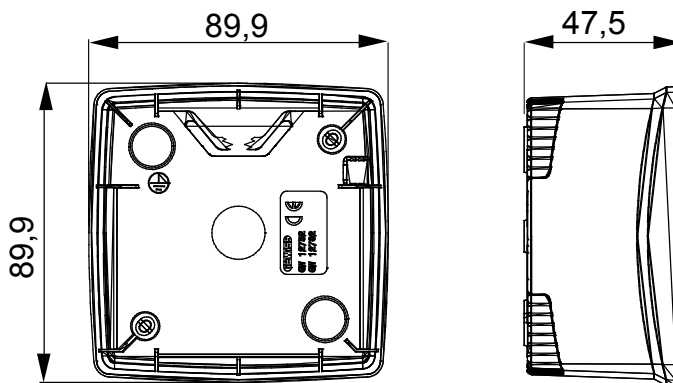

Gamma di plance da tavolo, scatole da parete e contenitori autoportanti vuoti da parete, adatte per l'alloggiamento dei dispositivi modulari ChorusSmart. Le plance e le scatole da parete, disponibili nei colori bianco e nero, vanno completate con supporto ChorusSmart e placche One. I contenitori autoportanti, disponibili nel colore grigio RAL 7035, si caratterizzano nelle versioni con grado di protezione IP40 e IP55: entrambi sono provvisti di pretranciati sfondabili, inoltre la versione stagna è fornita di portella con membrana trasparente anti-UV. Scatole e contenitori autoportanti sono predisposti per il fissaggio del morsetto di terra.

Descrizione	2 posti	Colore	Nero satinato
Caratteristiche	Halogen free	Supporto	GW16822
Adatta per placche	ONE International	Coppia serraggio viti	0.8 Newton/metri
Dim. esterne BxHxP (mm)	90x90x46	Glow wire test	650 °C
Termopressione con biglia	70 °C	Norma di riferimento	EN 60670-1
Temperatura di installazione	-5 +60 °C	Codice Electrocod	0110

DIMENSIONALE

SIMBOLOGIA TECNICA

GWT

650 °C

70 °C

INSTALLAZIONE

min

max