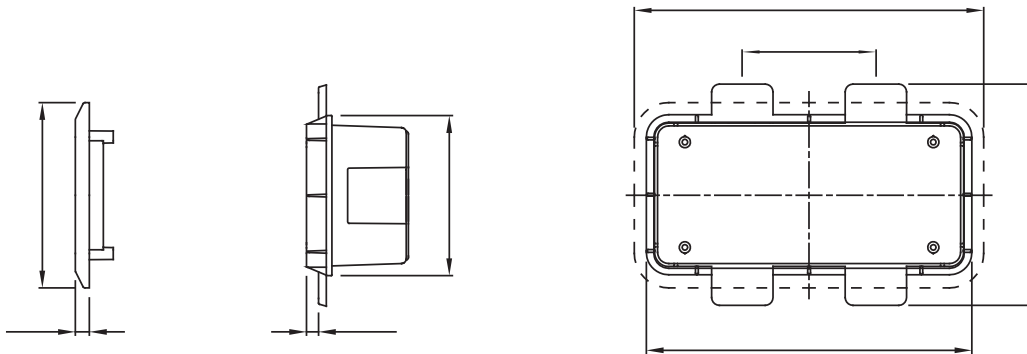

Scheda Tecnica Prodotto

GW66683PM

Green Wall

Per pareti	Cartongesso	N. prese IB alloggiabili	1
Grado di protezione	IP55	Resistenza agli urti	IK08
Prese IB alloggiabili	16/32 A SBF / CBF / Automatika	Codice Electrocod	2220
Glow wire test	850 °C (Fondo) - 650 °C (Cornice)	Foratura fondo	Mediante fresa multi-diametro
Temp. min. installazione	-15°C		

DIMENSIONALE

49
5

32

SIMBOLOGIA TECNICA

IP

IP55

IK

IK08

Dati, misure, disegni e foto sono riportati a mero titolo informativo e aggiornati al . Potranno essere modificati in ogni momento.