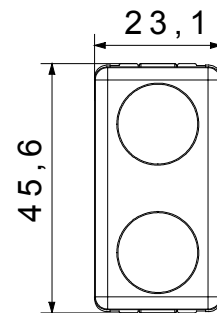

Diffusore tipo	Piano	Diffusore colore	Azzurro
Tensione lampada	12-24 V ac/dc	Norma di riferimento	EN 62094-1
Colore	Nero	N. moduli SYSTEM	1
Codice Electrocod	0132		

DIMENSIONALE

MARCHI/APPROVAZIONI