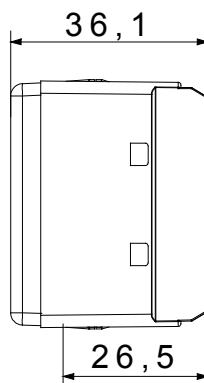

Diffusore tipo	Piano	Diffusore colore	Azzurro
Tensione lampada	12-24 V ac/dc	Norma di riferimento	EN 62094-1
Colore	Nero	N. moduli SYSTEM	1
Codice Electrocod	0132		

DIMENSIONALE

MARCHI/APPROVAZIONI