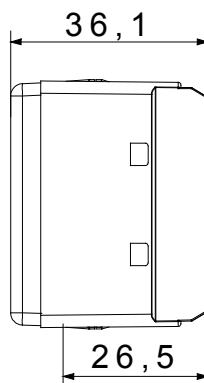

Diffusore tipo	Piano	Diffusore colore	Rosso/Verde
Tensione lampada	230 V ac	Norma di riferimento	EN 62094-1
Colore	Nero	N. moduli SYSTEM	1
Codice Electrocod	0132		

DIMENSIONALE

MARCHI/APPROVAZIONI