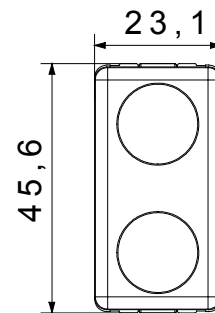

Diffusore tipo	Piano	Diffusore colore	Rosso/Verde
Tensione lampada	230 V ac	Norma di riferimento	EN 62094-1
Colore	Nero	N. moduli SYSTEM	1
Codice Electrocod	0132		

DIMENSIONALE

MARCHI/APPROVAZIONI