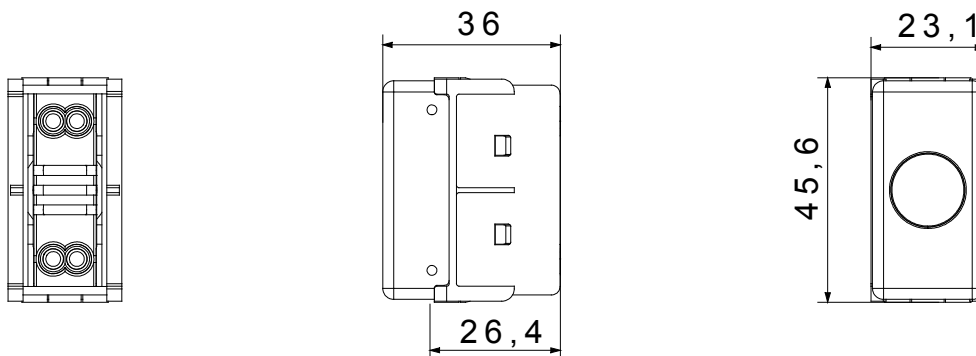

I dispositivi modulari System offrono la possibilità di creare infinite combinazioni frutti-placche, grazie ad una gamma completa in grado di soddisfare ogni esigenza estetica, funzionale ed installativa. Colori e finiture: bianco lucido, luminoso e versatile e nero satinato, elegante e di classe. Ideali per soluzioni da incasso (per scatole rettangolari o quadrate), da parete e per applicazioni speciali. La linea comprende comandi, prese, protezioni, segnalatori, connettori e dispositivi per il controllo, la sicurezza e il comfort dell'abitazione. Il materiale viene fornito privo di lampada. Lampada compatibile: a siluro tipo S6x31mm e S6,3x28mm (max 2W)

Diffusore tipo	Piano	Diffusore colore	Giallo
Diffusore significato	Attenzione	Attacco per lampada	A siluro
Norma di riferimento	EN 62094-1	Colore	Nero
N. moduli SYSTEM	1	Materiale	Tecnopolimero
Codice Electrocod	0132		

DIMENSIONALE

MARCHI/APPROVAZIONI