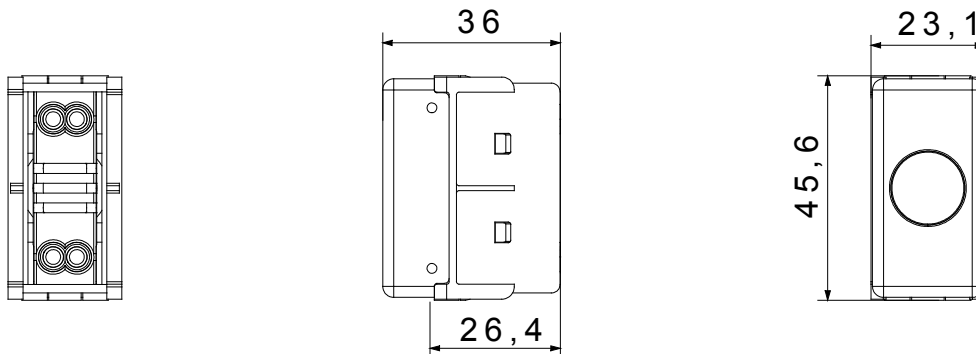

I dispositivi modulari System offrono la possibilità di creare infinite combinazioni frutti-placche, grazie ad una gamma completa in grado di soddisfare ogni esigenza estetica, funzionale ed installativa. Colori e finiture: bianco lucido, luminoso e versatile e nero satinato, elegante e di classe. Ideali per soluzioni da incasso (per scatole rettangolari o quadrate), da parete e per applicazioni speciali. La linea comprende comandi, prese, protezioni, segnalatori, connettori e dispositivi per il controllo, la sicurezza e il comfort dell'abitazione. Il materiale viene fornito privo di lampada. Lampada compatibile: a siluro tipo S6x31mm e S6,3x28mm (max 2W)

Diffusore tipo	Piano	Diffusore colore	Rosso
Diffusore significato	Pericolo	Attacco per lampada	A siluro
Norma di riferimento	EN 62094-1	Colore	Nero
N. moduli SYSTEM	1	Codice Electrocod	0132

DIMENSIONALE