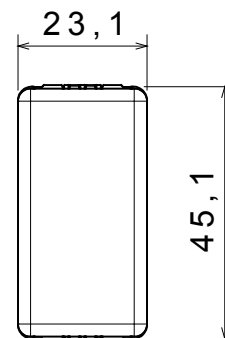

Categoria	Copriforo	Colore	Nero
Descrizione	1 posto	Norma di riferimento	EN 60669-1
Termopressione con biglia	125 °C	Resistenza al filo incandescente	850 °C
N. moduli SYSTEM	1	Materiale	Tecnopolimero
Codice Electrocod	0100		

### DIMENSIONALE