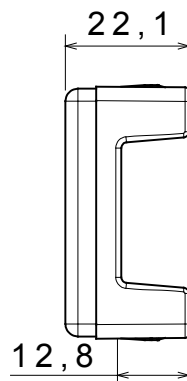

Categoria	Copriforo	Colore	Nero
Descrizione	1 posto	Norma di riferimento	EN 60669-1
Termopressione con biglia	125 °C	Resistenza al filo incandescente	850 °C
N. moduli SYSTEM	1	Materiale	Tecnopolimero
Codice Electrocod	0100		

### DIMENSIONALE