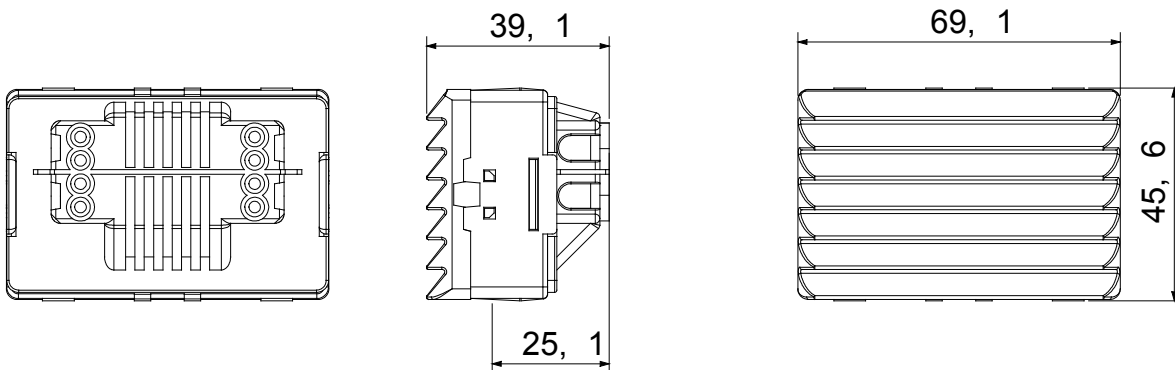

I dispositivi modulari System offrono la possibilità di creare infinite combinazioni frutti-placche, grazie ad una gamma completa in grado di soddisfare ogni esigenza estetica, funzionale ed installativa. Colore e finitura: bianco lucido, luminoso e versatile. Ideali per soluzioni da incasso (per scatole rettangolari o quadrate), da parete e per applicazioni speciali. La linea comprende comandi, prese, protezioni, segnalatori, connettori e dispositivi per il controllo, la sicurezza e il comfort dell'abitazione.

Diffusore colore	Rosso	Attacco per lampada	Siluro S6x36 mm
N. moduli SYSTEM	3	Categoria	Serie System
Tipologia	Segnalazione	Colore	Bianco
Descrizione	Lampada segnapasso	Morsetti di cablaggio	A vite
Norma di riferimento	EN 62094-1		

### DIMENSIONALE