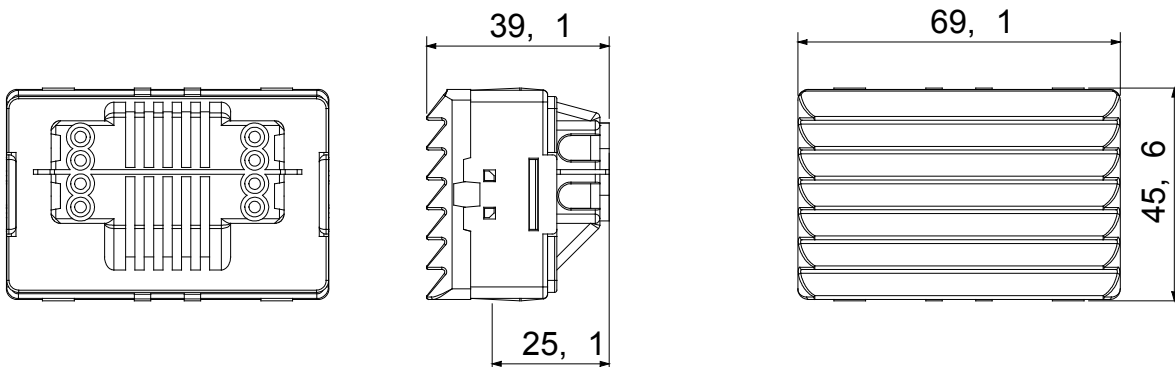

I dispositivi modulari System offrono la possibilità di creare infinite combinazioni frutti-placche, grazie ad una gamma completa in grado di soddisfare ogni esigenza estetica, funzionale ed installativa. Colore e finitura: bianco lucido, luminoso e versatile. Ideali per soluzioni da incasso (per scatole rettangolari o quadrate), da parete e per applicazioni speciali. La linea comprende comandi, prese, protezioni, segnalatori, connettori e dispositivi per il controllo, la sicurezza e il comfort dell'abitazione.

Diffusore colore	Opale	Attacco per lampada	Siluro S6x36 mm
N. moduli SYSTEM	3	Categoria	Serie System
Tipologia	Segnalazione	Colore	Bianco
Descrizione	Lampada segnapasso	Morsetti di cablaggio	A vite
Norma di riferimento	EN 62094-1		

#### DIMENSIONALE