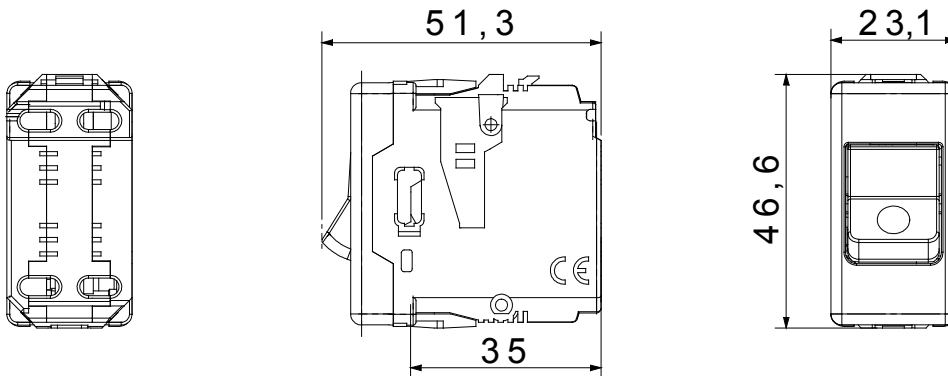

Tipo	Interruttore automatico magnetotermico rosso per linee dedicate	Tipologia	Sicurezza
Gruppo	Protezione	Descrizione	Bipolare (1P+N)
Curva	C	Classe	-
Tensione	230 V ac - 50 / 60 Hz	Corrente nominale (A)	16
Potere di interruzione	3 kA	Colore	Rosso
Norma di riferimento	EN 60898-1	N. moduli SYSTEM	1
Materiale	Tecnopolimero	Codice Electrocod	0131

### DIMENSIONALE