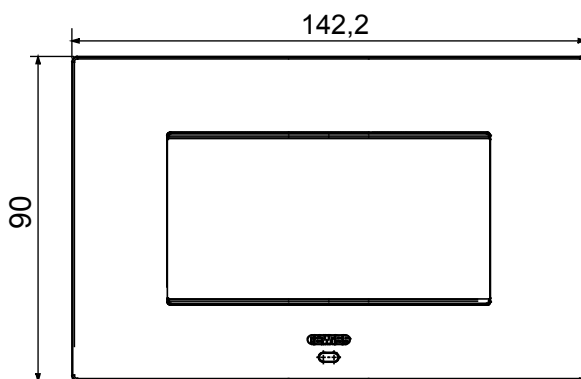

Placca smart utilizzabile con Home Gateway per soluzioni di "SMART HOME CONNESSA". Le placche EGO SMART si integrano con i dispositivi connessi del sistema ChoruSmart, superano la pura funzione estetica e diventano un elemento di interazione con l'utente. Le placche dialogano con gli altri dispositivi connessi e, mediante strisce led perimetrali RGB ed un display grafico, possono comunicare all'utente stati di funzionamento ed eventuali allarmi rilevati dalle funzioni smart che controllano l'abitazione. Le placche EGO SMART ed EGO tradizionali possono essere utilizzate nello stesso impianto grazie alla loro perfetta comunanza estetica.

Colore	Brown shade	Descrizione	4 posti
Per montaggio su supporto	GW16804N	Alimentazione	Mediante uno dei dispositivi connessi predisposti installati al suo interno o mediante unità di alimentazione dedicata GWA1700
Norma di riferimento	2014/35/EU, 2014/30/EU, 2011/65/EU + 2015/863, EN 62368-1, EN 55032, EN 55035, EN IEC 63000	Temperatura di funzionamento	-5 ÷ +45 °C
Umidità relativa (non condensante)	Max 93%	Grado di protezione	IP20
Funzioni	Indicazione all'utente di informazioni/stati dell'impianto mediante messaggi sul display e segnalazioni con le strisce led RGB.	Materiale	Tecnopolimero verniciato
Finitura	Opaca	Glow wire test	650 °C
Termopressione con biglia	70 °C	Famiglia	EGO SMART
Interfaccia utente	La placca è dotata di un display dot-matrix e strisce led RGB		

DIMENSIONALE

SIMBOLOGIA TECNICA

IP

IP20

GWT

650 °C

70 °C

MARCHI/APPROVAZIONI