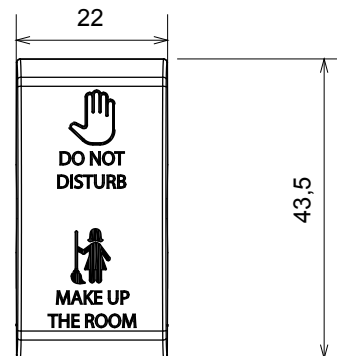

Ampia gamma di apparati di comando, di prese per il prelievo di energia (conformi agli standard nazionali e internazionali), per il prelievo di segnale, per il controllo del clima, per la gestione del comfort, per la segnalazione degli allarmi tecnici, per la gestione dell'illuminazione di emergenza. I dispositivi modulari ChoruSmart sono disponibili in cinque colori, bianco lucido, bianco satinato, natural beige, nero satinato e titanio verniciato e in diverse dimensioni, da 1/2, 1, 2 e 3 moduli. Grazie ai supporti di fissaggio per scatole rettangolari, quadrate e tonde, è possibile creare infinite combinazioni con la gamma delle placche ChoruSmart.

Categoria	Tasto intercambiabile	Tasto	Neutro
Simbolo	DND+MUR	Colore	Natural beige satinato
Norma di riferimento	EN 60669-1	Termopressione con biglia	125 °C
Resistenza al filo incandescente	850 °C	N. moduli	1
Codice Electrocod	140		

DIMENSIONALE

SIMBOLOGIA TECNICA

MARCHI/APPROVAZIONI