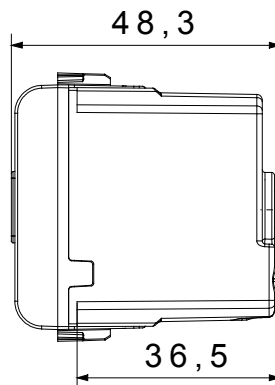

Categoria	Segnalazione acustica	Descrizione	Suoneria
Colore	Natural beige satinato	Tensione di alimentazione	12 V ac - 50 Hz
Termopressione con biglia	125 °C	Intensità sonora	80 dB (a 1 m)
Resistenza al filo incandescente	850 °C	Potenza max assorbita	8 VA
N. moduli	1	Morsetti di cablaggio	A vite
Materiale	Tecnopolimero		

### DIMENSIONALE