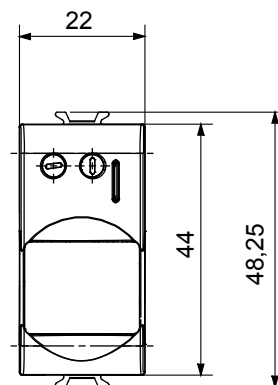

Ampia gamma di apparati di comando, di prese per il prelievo di energia (conformi agli standard nazionali e internazionali), per il prelievo di segnale, per il controllo del clima, per la gestione del comfort, per la segnalazione degli allarmi tecnici, per la gestione dell'illuminazione di emergenza. I dispositivi modulari ChoruSmart sono disponibili in cinque colori, bianco lucido, bianco satinato, natural beige, nero satinato e titanio verniciato e in diverse dimensioni, da 1/2, 1, 2 e 3 moduli. Grazie ai supporti di fissaggio per scatole rettangolari, quadrate e tonde, è possibile creare infinite combinazioni con la gamma delle placche ChoruSmart.

Categoria	Rivelatore movimento	Contatti di uscita	1NA 3 A (AC1) 230 V ac
Materiale	Tecnopolimero	Colore	Natural beige satinato
Tensione di alimentazione	230 V ac - 50/60 Hz	Tecnologia	Infrarossi
Norma di riferimento	EN 60669-1, EN 60669-2-1	Tenuta alla tensione di prova	2000 V a 50 Hz per 1 minuto
Resistenza di isolamento	> 5 MOhm	Morsetti di cablaggio	A vite
Funzionam. prolungato interrut. (N. camb. posiz.)	40.000 a In 250 V ac cosφ=0,6	Termopressione con biglia	125 °C
Resistenza al filo incandescente	850 °C	Tenuta morsetti a trazione dei cavi	> 50 N
Capacità serraggio morsetti cavi flessibili (mm²)	min. 0,75 - max. 2x4	Capacità serraggio morsetti cavi rigidi (mm²)	min. 0,5 - max. 2x2,5
N. moduli	1	Codice Electrocod	0513

DIMENSIONALE

SIMBOLOGIA TECNICA

MARCHI/APPROVAZIONI