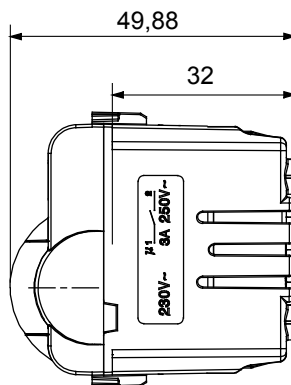

Ampia gamma di apparati di comando, di prese per il prelievo di energia (conformi agli standard nazionali e internazionali), per il prelievo di segnale, per il controllo del clima, per la gestione del comfort, per la segnalazione degli allarmi tecnici, per la gestione dell'illuminazione di emergenza. I dispositivi modulari ChoruSmart sono disponibili in cinque colori, bianco lucido, bianco satinato, natural beige, nero satinato e titanio verniciato e in diverse dimensioni, da 1/2, 1, 2 e 3 moduli. Grazie ai supporti di fissaggio per scatole rettangolari, quadrate e tonde, è possibile creare infinite combinazioni con la gamma delle placche ChoruSmart.

Categoria	Rivelatore movimento	Contatti di uscita	1NA 3 A (AC1) 230 V ac
Materiale	Tecnopolimero	Colore	Natural beige satinato
Tensione di alimentazione	230 V ac - 50/60 Hz	Tecnologia	Infrarossi
Norma di riferimento	EN 60669-1, EN 60669-2-1	Tenuta alla tensione di prova	2000 V a 50 Hz per 1 minuto
Resistenza di isolamento	> 5 MOhm	Morsetti di cablaggio	A vite
Funzionam. prolungato interrut. (N. camb. posiz.)	40.000 a In 250 V ac cosφ=0,6	Termopressione con biglia	125 °C
Resistenza al filo incandescente	850 °C	Tenuta morsetti a trazione dei cavi	> 50 N
Capacità serraggio morsetti cavi flessibili (mm²)	min. 0,75 - max. 2x4	Capacità serraggio morsetti cavi rigidi (mm²)	min. 0,5 - max. 2x2,5
N. moduli	1	Codice Electrocod	0513

DIMENSIONALE

SIMBOLOGIA TECNICA

MARCHI/APPROVAZIONI