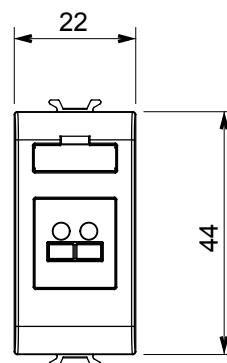

Ampia gamma di apparati di comando, di prese per il prelievo di energia (conformi agli standard nazionali e internazionali), per il prelievo di segnale, per il controllo del clima, per la gestione del comfort, per la segnalazione degli allarmi tecnici, per la gestione dell'illuminazione di emergenza. I dispositivi modulari ChoruSmart sono disponibili in cinque colori, bianco lucido, bianco satinato, natural beige, nero satinato e titanio verniciato e in diverse dimensioni, da 1/2, 1, 2 e 3 moduli. Grazie ai supporti di fissaggio per scatole rettangolari, quadrate e tonde, è possibile creare infinite combinazioni con la gamma delle placche ChoruSmart.

Categoria	Connettore	Descrizione	Presenza diffusione sonora
Colore	Natural beige satinato	N. moduli	1
Codice Electrocod	3720	Materiale	Tecnopolimero

DIMENSIONALE

MARCHI/APPROVAZIONI