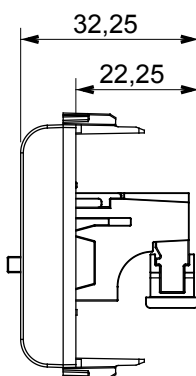

Ampia gamma di apparati di comando, di prese per il prelievo di energia (conformi agli standard nazionali e internazionali), per il prelievo di segnale, per il controllo del clima, per la gestione del comfort, per la segnalazione degli allarmi tecnici, per la gestione dell'illuminazione di emergenza. I dispositivi modulari ChoruSmart sono disponibili in cinque colori, bianco lucido, bianco satinato, natural beige, nero satinato e titanio verniciato e in diverse dimensioni, da 1/2, 1, 2 e 3 moduli. Grazie ai supporti di fissaggio per scatole rettangolari, quadrate e tonde, è possibile creare infinite combinazioni con la gamma delle placche ChoruSmart.

Categoria	Connettore	Descrizione	Presenza diffusione sonora
Colore	Natural beige satinato	N. moduli	1
Codice Electrocod	3720	Materiale	Tecnopolimero

DIMENSIONALE

MARCHI/APPROVAZIONI