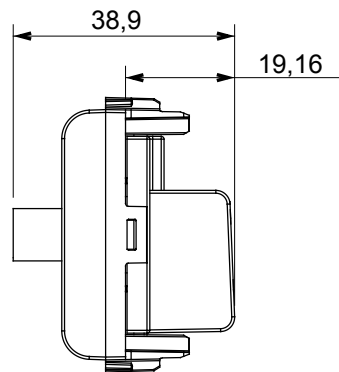

Ampia gamma di apparati di comando, di prese per il prelievo di energia (conformi agli standard nazionali e internazionali), per il prelievo di segnale, per il controllo del clima, per la gestione del comfort, per la segnalazione degli allarmi tecnici, per la gestione dell'illuminazione di emergenza. I dispositivi modulari ChoruSmart sono disponibili in cinque colori, bianco lucido, bianco satinato, natural beige, nero satinato e titanio verniciato e in diverse dimensioni, da 1/2, 1, 2 e 3 moduli. Grazie ai supporti di fissaggio per scatole rettangolari, quadrate e tonde, è possibile creare infinite combinazioni con la gamma delle placche ChoruSmart.

Categoria	Preso TV/SAT	Descrizione	Diretta
Colore	Natural beige satinato	Attenuazione	0 dB
Frequenza	5-2400 MHz	Schermatura	Classe A
Per connettore tipo	F-Femmina	Norma di riferimento	EN 60728-4; IEC 61169-24
N. moduli	1	Fissaggio cavo	A vite
Struttura	Corpo metallico in pressofusione zama	Codice Electrocod	0131
Materiale	Tecnopolimero		

### DIMENSIONALE