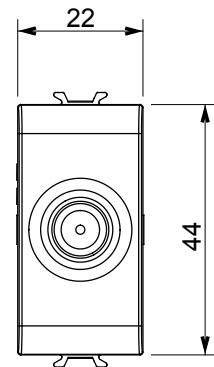

Ampia gamma di apparati di comando, di prese per il prelievo di energia (conformi agli standard nazionali e internazionali), per il prelievo di segnale, per il controllo del clima, per la gestione del comfort, per la segnalazione degli allarmi tecnici, per la gestione dell'illuminazione di emergenza. I dispositivi modulari ChoruSmart sono disponibili in cinque colori, bianco lucido, bianco satinato, natural beige, nero satinato e titanio verniciato e in diverse dimensioni, da 1/2, 1, 2 e 3 moduli. Grazie ai supporti di fissaggio per scatole rettangolari, quadrate e tonde, è possibile creare infinite combinazioni con la gamma delle placche ChoruSmart.

Categoria	Preso TV/SAT	Descrizione	Diretta
Colore	Natural beige satinato	Attenuazione	0 dB
Frequenza	5-2400 MHz	Schermatura	Classe A
Per connettore tipo	F-Femmina	Norma di riferimento	EN 60728-4; IEC 61169-24
N. moduli	1	Fissaggio cavo	A vite
Struttura	Corpo metallico in pressofusione zama	Codice Electrocod	0131
Materiale	Tecnopolimero		

### DIMENSIONALE