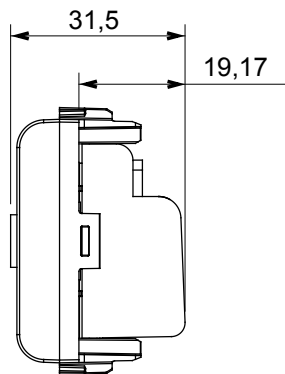

Ampla gamma di apparati di comando, di prese per il prelievo di energia (conformi agli standard nazionali e internazionali), per il prelievo di segnale, per il controllo del clima, per la gestione del comfort, per la segnalazione degli allarmi tecnici, per la gestione dell'illuminazione di emergenza. I dispositivi modulari ChoruSmart sono disponibili in cinque colori, bianco lucido, bianco satinato, natural beige, nero satinato e titanio verniciato e in diverse dimensioni, da 1/2, 1, 2 e 3 moduli. Grazie ai supporti di fissaggio per scatole rettangolari, quadrate e tonde, è possibile creare infinite combinazioni con la gamma delle placche ChoruSmart.

Categoria	Presse TV	Descrizione	Passante
Colore	Natural beige satinato	Attenuazione	10 dB
Frequenza	5-2400 MHz	Schermatura	Classe A
Per connettore tipo	IEC-Maschio	Norma di riferimento	EN 60728-4; IEC 61169-2
N. moduli	1	Fissaggio cavo	A vite
Struttura	Corpo metallico in pressofusione zama	Codice Electrocod	0131
Materiale	Tecnopolimero		

DIMENSIONALE

MARCHI/APPROVAZIONI