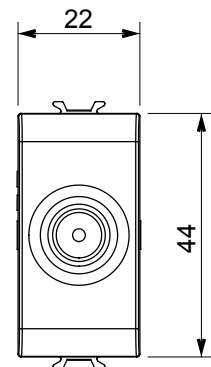

Ampla gamma di apparati di comando, di prese per il prelievo di energia (conformi agli standard nazionali e internazionali), per il prelievo di segnale, per il controllo del clima, per la gestione del comfort, per la segnalazione degli allarmi tecnici, per la gestione dell'illuminazione di emergenza. I dispositivi modulari ChoruSmart sono disponibili in cinque colori, bianco lucido, bianco satinato, natural beige, nero satinato e titanio verniciato e in diverse dimensioni, da 1/2, 1, 2 e 3 moduli. Grazie ai supporti di fissaggio per scatole rettangolari, quadrate e tonde, è possibile creare infinite combinazioni con la gamma delle placche ChoruSmart.

Categoria	Presse TV	Descrizione	Passante
Colore	Natural beige satinato	Attenuazione	10 dB
Frequenza	5-2400 MHz	Schermatura	Classe A
Per connettore tipo	IEC-Maschio	Norma di riferimento	EN 60728-4; IEC 61169-2
N. moduli	1	Fissaggio cavo	A vite
Struttura	Corpo metallico in pressofusione zama	Codice Electrocod	0131
Materiale	Tecnopolimero		

DIMENSIONALE

MARCHI/APPROVAZIONI