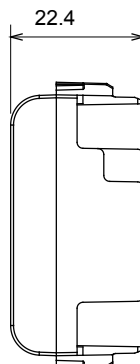

Ampia gamma di apparati di comando, di prese per il prelievo di energia (conformi agli standard nazionali e internazionali), per il prelievo di segnale, per il controllo del clima, per la gestione del comfort, per la segnalazione degli allarmi tecnici, per la gestione dell'illuminazione di emergenza. I dispositivi modulari ChoruSmart sono disponibili in cinque colori, bianco lucido, bianco satinato, natural beige, nero satinato e titanio verniciato e in diverse dimensioni, da 1/2, 1, 2 e 3 moduli. Grazie ai supporti di fissaggio per scatole rettangolari, quadrate e tonde, è possibile creare infinite combinazioni con la gamma delle placche ChoruSmart.

Categoria	Copriforo	Colore	Natural beige satinato
Descrizione	1 posto	Norma di riferimento	EN 60669-1
Termopressione con biglia	125 °C	Resistenza al filo incandescente	850 °C
N. moduli	1	Materiale	Tecnopolimero
Codice Electrocod	0100		

DIMENSIONALE

SIMBOLOGIA TECNICA

MARCHI/APPROVAZIONI