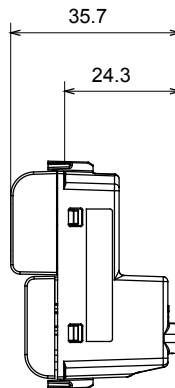

Ampia gamma di apparati di comando, di prese per il prelievo di energia (conformi agli standard nazionali e internazionali), per il prelievo di segnale, per il controllo del clima, per la gestione del comfort, per la segnalazione degli allarmi tecnici, per la gestione dell'illuminazione di emergenza. I dispositivi modulari ChoruSmart sono disponibili in cinque colori, bianco lucido, bianco satinato, natural beige, nero satinato e titanio verniciato e in diverse dimensioni, da 1/2, 1, 2 e 3 moduli. Grazie ai supporti di fissaggio per scatole rettangolari, quadrate e tonde, è possibile creare infinite combinazioni con la gamma delle placche ChoruSmart.

Categoria	Pulsante	Tasto	Diffusore rosso
Colore	Natural beige satinato	Descrizione	1P NA - 16 A illuminabile
Tensione	250 V ac	Norma di riferimento	EN 60669-1
Tenuta alla tensione di prova	2000 V a 50 Hz per 1 minuto	Resistenza di isolamento	> 5 MOhm
Morsetti di cablaggio	A vite	Funzionam. prolungato interrut. (N. camb. posiz.)	40.000 a In 250 V ac cosφ=0,6
Termopressione con biglia	125 °C	Resistenza al filo incandescente	850 °C
Tenuta morsetti a trazione dei cavi	> 50 N	Capacità serraggio morsetti cavi flessibili (mm ²)	min. 0,75 - max. 2x4
Capacità serraggio morsetti cavi rigidi (mm ²)	min. 0,5 - max. 2x2,5	N. moduli	1
Materiale	Tecnopolimero	Codice Electrocod	0130

DIMENSIONALE

SIMBOLOGIA TECNICA

MARCHI/APPROVAZIONI