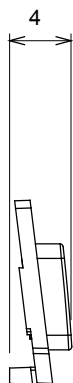

Ampia gamma di apparecchi di comando, di prese per il prelievo di energia (conformi agli standard nazionali e internazionali), per il prelievo di segnale, per il controllo del clima, per la gestione del comfort, per la segnalazione degli allarmi tecnici, per la gestione dell'illuminazione di emergenza. I dispositivi modulari ChoruSmart sono disponibili in cinque colori, bianco lucido, bianco satinato, natural beige, nero satinato e titanio verniciato e in diverse dimensioni, da 1/2, 1, 2 e 3 moduli. Grazie ai supporti di fissaggio per scatole rettangolari, quadrate e tonde, è possibile creare infinite combinazioni con la gamma delle placche ChoruSmart.

Categoria	Simbolo intercambiabile	Tipo	Illuminabile
Colore	Trasparente	Norma di riferimento	EN 60669-1
Termopressione con biglia	125 °C	Resistenza al filo incandescente	850 °C
Adatto per	Servizi numerici	Simbolo	Sei
Materiale	Tecnopolimero	Codice Electrocod	0130

DIMENSIONALE

SIMBOLOGIA TECNICA

MARCHI/APPROVAZIONI