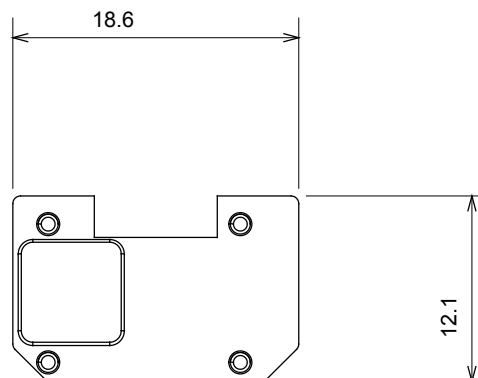

Ampia gamma di apparecchi di comando, di prese per il prelievo di energia (conformi agli standard nazionali e internazionali), per il prelievo di segnale, per il controllo del clima, per la gestione del comfort, per la segnalazione degli allarmi tecnici, per la gestione dell'illuminazione di emergenza. I dispositivi modulari ChoruSmart sono disponibili in cinque colori, bianco lucido, bianco satinato, natural beige, nero satinato e titanio verniciato e in diverse dimensioni, da 1/2, 1, 2 e 3 moduli. Grazie ai supporti di fissaggio per scatole rettangolari, quadrate e tonde, è possibile creare infinite combinazioni con la gamma delle placche ChoruSmart.

Categoria	Simbolo intercambiabile	Tipo	Illuminabile
Colore	Trasparente	Norma di riferimento	EN 60669-1
Termopressione con biglia	125 °C	Resistenza al filo incandescente	850 °C
Adatto per	Servizi numerici	Simbolo	Sei
Materiale	Tecnopolimero	Codice Electrocod	0130

DIMENSIONALE

SIMBOLOGIA TECNICA

MARCHI/APPROVAZIONI