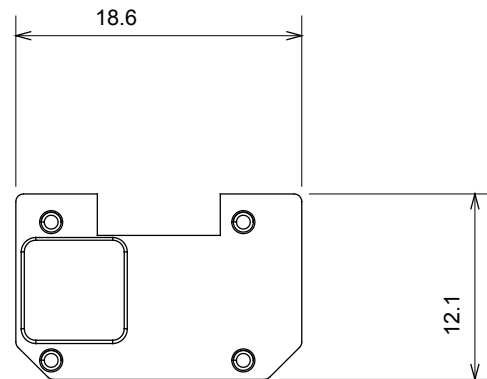

Ampia gamma di apparecchi di comando, di prese per il prelievo di energia (conformi agli standard nazionali e internazionali), per il prelievo di segnale, per il controllo del clima, per la gestione del comfort, per la segnalazione degli allarmi tecnici, per la gestione dell'illuminazione di emergenza. I dispositivi modulari ChoruSmart sono disponibili in cinque colori, bianco lucido, bianco satinato, natural beige, nero satinato e titanio verniciato e in diverse dimensioni, da 1/2, 1, 2 e 3 moduli. Grazie ai supporti di fissaggio per scatole rettangolari, quadrate e tonde, è possibile creare infinite combinazioni con la gamma delle placche ChoruSmart.

Categoria	Simbolo intercambiabile	Tipo	Illuminabile
Colore	Trasparente	Norma di riferimento	EN 60669-1
Termopressione con biglia	125 °C	Resistenza al filo incandescente	850 °C
Adatto per	Servizi generici	Simbolo	Freccia GIÙ
Materiale	Tecnopolimero	Codice Electrocod	0130

### DIMENSIONALE