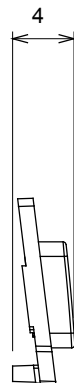

Ampia gamma di apparecchi di comando, di prese per il prelievo di energia (conformi agli standard nazionali e internazionali), per il prelievo di segnale, per il controllo del clima, per la gestione del comfort, per la segnalazione degli allarmi tecnici, per la gestione dell'illuminazione di emergenza. I dispositivi modulari ChoruSmart sono disponibili in cinque colori, bianco lucido, bianco satinato, natural beige, nero satinato e titanio verniciato e in diverse dimensioni, da 1/2, 1, 2 e 3 moduli. Grazie ai supporti di fissaggio per scatole rettangolari, quadrate e tonde, è possibile creare infinite combinazioni con la gamma delle placche ChoruSmart.

Categoria	Simbolo intercambiabile	Tipo	Illuminabile
Colore	Trasparente	Norma di riferimento	EN 60669-1
Termopressione con biglia	125 °C	Resistenza al filo incandescente	850 °C
Adatto per	Servizi generici	Simbolo	Freccia GIÙ
Materiale	Tecnopolimero	Codice Electrocod	0130

### DIMENSIONALE

### SIMBOLOGIA TECNICA