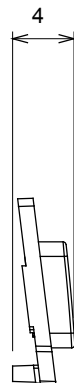

Ampia gamma di apparecchi di comando, di prese per il prelievo di energia (conformi agli standard nazionali e internazionali), per il prelievo di segnale, per il controllo del clima, per la gestione del comfort, per la segnalazione degli allarmi tecnici, per la gestione dell'illuminazione di emergenza. I dispositivi modulari ChoruSmart sono disponibili in cinque colori, bianco lucido, bianco satinato, natural beige, nero satinato e titanio verniciato e in diverse dimensioni, da 1/2, 1, 2 e 3 moduli. Grazie ai supporti di fissaggio per scatole rettangolari, quadrate e tonde, è possibile creare infinite combinazioni con la gamma delle placche ChoruSmart.

Categoria	Simbolo intercambiabile	Tipo	Illuminabile
Colore	Trasparente	Norma di riferimento	EN 60669-1
Termopressione con biglia	125 °C	Resistenza al filo incandescente	850 °C
Adatto per	Servizi generici	Simbolo	Dimmer decremento
Materiale	Tecnopolimero	Codice Electrocod	0130

### DIMENSIONALE

### SIMBOLOGIA TECNICA