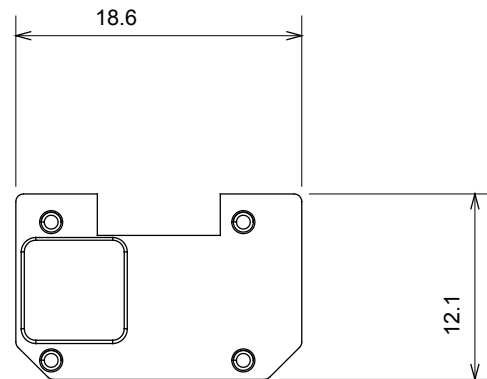

Ampia gamma di apparecchi di comando, di prese per il prelievo di energia (conformi agli standard nazionali e internazionali), per il prelievo di segnale, per il controllo del clima, per la gestione del comfort, per la segnalazione degli allarmi tecnici, per la gestione dell'illuminazione di emergenza. I dispositivi modulari ChoruSmart sono disponibili in cinque colori, bianco lucido, bianco satinato, natural beige, nero satinato e titanio verniciato e in diverse dimensioni, da 1/2, 1, 2 e 3 moduli. Grazie ai supporti di fissaggio per scatole rettangolari, quadrate e tonde, è possibile creare infinite combinazioni con la gamma delle placche ChoruSmart.

Categoria	Simbolo intercambiabile	Tipo	Illuminabile
Colore	Trasparente	Norma di riferimento	EN 60669-1
Termopressione con biglia	125 °C	Resistenza al filo incandescente	850 °C
Adatto per	Servizi generici	Simbolo	Dimmer decremento
Materiale	Tecnopolimero	Codice Electrocod	0130

### DIMENSIONALE