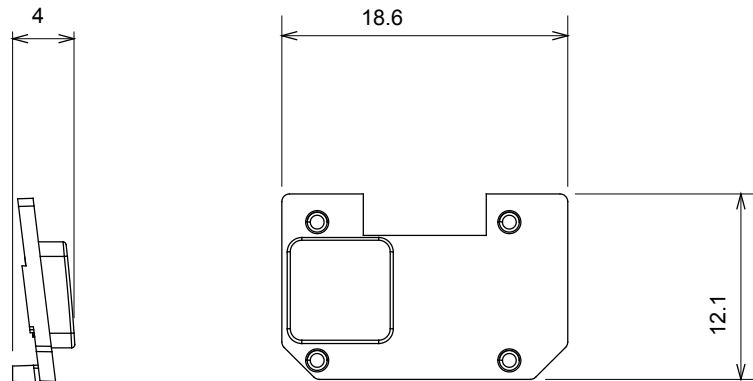

Ampia gamma di apparecchi di comando, di prese per il prelievo di energia (conformi agli standard nazionali e internazionali), per il prelievo di segnale, per il controllo del clima, per la gestione del comfort, per la segnalazione degli allarmi tecnici, per la gestione dell'illuminazione di emergenza. I dispositivi modulari ChoruSmart sono disponibili in cinque colori, bianco lucido, bianco satinato, natural beige, nero satinato e titanio verniciato e in diverse dimensioni, da 1/2, 1, 2 e 3 moduli. Grazie ai supporti di fissaggio per scatole rettangolari, quadrate e tonde, è possibile creare infinite combinazioni con la gamma delle placche ChoruSmart.

Categoria	Simbolo intercambiabile	Tipo	Illuminabile
Colore	Trasparente	Norma di riferimento	EN 60669-1
Termopressione con biglia	125 °C	Resistenza al filo incandescente	850 °C
Adatto per	Servizi generici	Simbolo	Allarme
Materiale	Tecnopolimero	Codice Electrocod	0130

### DIMENSIONALE