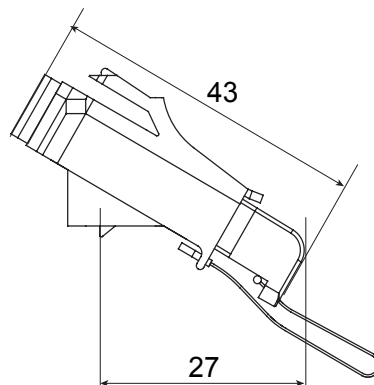

Categoria	Bussola ottica angolata	Materiale	Corpo in plastica, manicotto in ceramica
Colore	Verde RAL 6018	Caratteristiche	Simplex, monomodale
Per connettori	SC/APC	Tipo	Femmina/Femmina
Compatibile	Keystone Jack	Inclinazione	40°
Dotazioni	Tappo di sicurezza imperdibile		

DIMENSIONALE

MARCHI/APPROVAZIONI