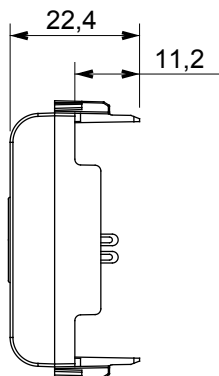

Ampia gamma di apparati di comando, di prese per il prelievo di energia (conformi agli standard nazionali e internazionali), per il prelievo di segnale, per il controllo del clima, per la gestione del comfort, per la segnalazione degli allarmi tecnici, per la gestione dell'illuminazione di emergenza. I dispositivi modulari ChoruSmart sono disponibili in cinque colori, bianco lucido, bianco satinato, natural beige, nero satinato e titanio verniciato e in diverse dimensioni, da 1/2, 1, 2 e 3 moduli. Grazie ai supporti di fissaggio per scatole rettangolari, quadrate e tonde, è possibile creare infinite combinazioni con la gamma delle placche ChoruSmart.

Categoria	Connettore	Descrizione	Per altoparlante
Colore	Bianco satinato	Norma di riferimento	Presse DIN 41529
N. moduli	1	Codice Electrocod	3720
Materiale	Tecnopolimero		

DIMENSIONALE

MARCHI/APPROVAZIONI