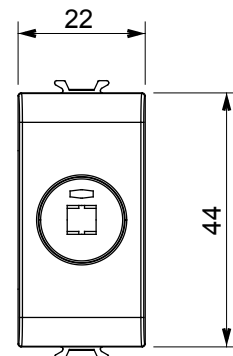

Ampia gamma di apparati di comando, di prese per il prelievo di energia (conformi agli standard nazionali e internazionali), per il prelievo di segnale, per il controllo del clima, per la gestione del comfort, per la segnalazione degli allarmi tecnici, per la gestione dell'illuminazione di emergenza. I dispositivi modulari ChoruSmart sono disponibili in cinque colori, bianco lucido, bianco satinato, natural beige, nero satinato e titanio verniciato e in diverse dimensioni, da 1/2, 1, 2 e 3 moduli. Grazie ai supporti di fissaggio per scatole rettangolari, quadrate e tonde, è possibile creare infinite combinazioni con la gamma delle placche ChoruSmart.

Categoria	Connettore	Descrizione	Per altoparlante
Colore	Bianco satinato	Norma di riferimento	Presse DIN 41529
N. moduli	1	Codice Electrocod	3720
Materiale	Tecnopolimero		

DIMENSIONALE

MARCHI/APPROVAZIONI