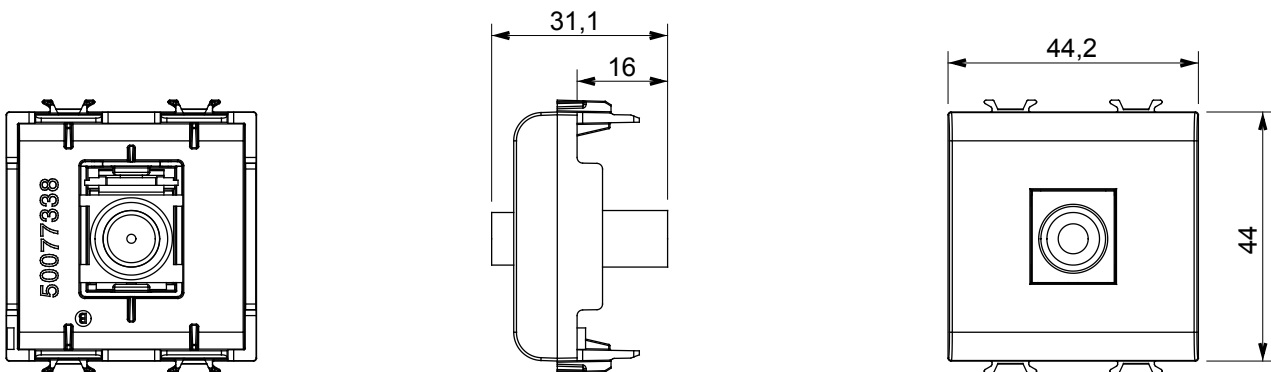

Ampla gamma di apparati di comando, di prese per il prelievo di energia (conformi agli standard nazionali e internazionali), per il prelievo di segnale, per il controllo del clima, per la gestione del comfort, per la segnalazione degli allarmi tecnici, per la gestione dell'illuminazione di emergenza. I dispositivi modulari ChoruSmart sono disponibili in cinque colori, bianco lucido, bianco satinato, natural beige, nero satinato e titanio verniciato e in diverse dimensioni, da 1/2, 1, 2 e 3 moduli. Grazie ai supporti di fissaggio per scatole rettangolari, quadrate e tonde, è possibile creare infinite combinazioni con la gamma delle placche ChoruSmart.

Categoria	Presse TV/SAT	Descrizione	Diretta
Colore	Bianco satinato	Attenuazione	0 dB
Frequenza	5-2400 MHz	Schermatura	Classe A
Per connettore tipo	F-Femmina	Norma di riferimento	IEC 61169-24
N. moduli	2	Fissaggio cavo	A pressione
Struttura	In materiale plastico	Codice Electrocod	0131
Materiale	Tecnopolimero		

DIMENSIONALE

MARCHI/APPROVAZIONI