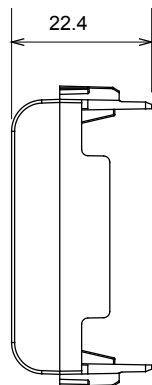

Ampla gamma di apparati di comando, di prese per il prelievo di energia (conformi agli standard nazionali e internazionali), per il prelievo di segnale, per il controllo del clima, per la gestione del comfort, per la segnalazione degli allarmi tecnici, per la gestione dell'illuminazione di emergenza. I dispositivi modulari ChoruSmart sono disponibili in cinque colori, bianco lucido, bianco satinato, natural beige, nero satinato e titanio verniciato e in diverse dimensioni, da 1/2, 1, 2 e 3 moduli. Grazie ai supporti di fissaggio per scatole rettangolari, quadrate e tonde, è possibile creare infinite combinazioni con la gamma delle placche ChoruSmart.

Categoria	Copriforo	Colore	Bianco satinato
Descrizione	3 posti	Norma di riferimento	EN 60669-1
Termopressione con biglia	125 °C	Resistenza al filo incandescente	850 °C
N. moduli	3	Materiale	Tecnopolimero
Codice Electrocod	0100		

### DIMENSIONALE

### SIMBOLOGIA TECNICA

125 °C

850 °C