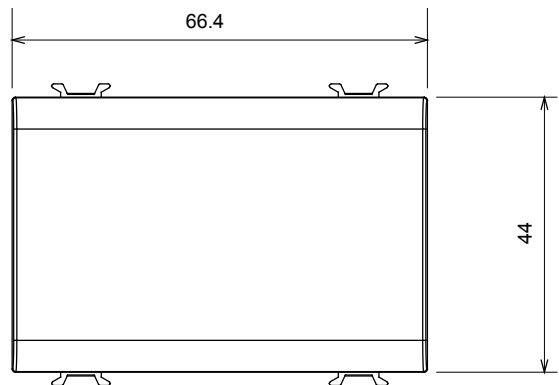

Ampla gamma di apparati di comando, di prese per il prelievo di energia (conformi agli standard nazionali e internazionali), per il prelievo di segnale, per il controllo del clima, per la gestione del comfort, per la segnalazione degli allarmi tecnici, per la gestione dell'illuminazione di emergenza. I dispositivi modulari ChoruSmart sono disponibili in cinque colori, bianco lucido, bianco satinato, natural beige, nero satinato e titanio verniciato e in diverse dimensioni, da 1/2, 1, 2 e 3 moduli. Grazie ai supporti di fissaggio per scatole rettangolari, quadrate e tonde, è possibile creare infinite combinazioni con la gamma delle placche ChoruSmart.

Categoria	Copriforo	Colore	Bianco satinato
Descrizione	3 posti	Norma di riferimento	EN 60669-1
Termopressione con biglia	125 °C	Resistenza al filo incandescente	850 °C
N. moduli	3	Materiale	Tecnopolimero
Codice Electrocod	0100		

### DIMENSIONALE

### SIMBOLOGIA TECNICA

125 °C

850 °C