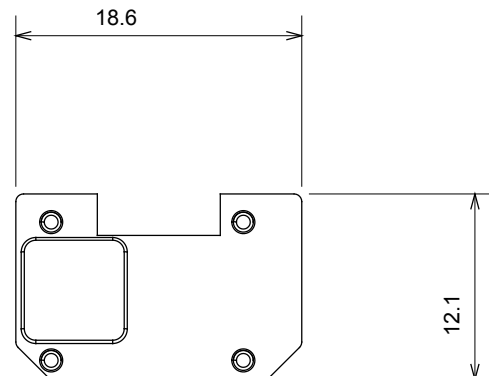

Ampia gamma di apparecchi di comando, di prese per il prelievo di energia (conformi agli standard nazionali e internazionali), per il prelievo di segnale, per il controllo del clima, per la gestione del comfort, per la segnalazione degli allarmi tecnici, per la gestione dell'illuminazione di emergenza. I dispositivi modulari ChoruSmart sono disponibili in cinque colori, bianco lucido, bianco satinato, natural beige, nero satinato e titanio verniciato e in diverse dimensioni, da 1/2, 1, 2 e 3 moduli. Grazie ai supporti di fissaggio per scatole rettangolari, quadrate e tonde, è possibile creare infinite combinazioni con la gamma delle placche ChoruSmart.

Categoria	Simbolo intercambiabile	Tipo	Illuminabile
Colore	Trasparente	Norma di riferimento	EN 60669-1
Termopressione con biglia	125 °C	Resistenza al filo incandescente	850 °C
Adatto per	Servizi numerici	Simbolo	Zero
Materiale	Tecnopolimero	Codice Electrocod	0130

DIMENSIONALE

SIMBOLOGIA TECNICA

MARCHI/APPROVAZIONI