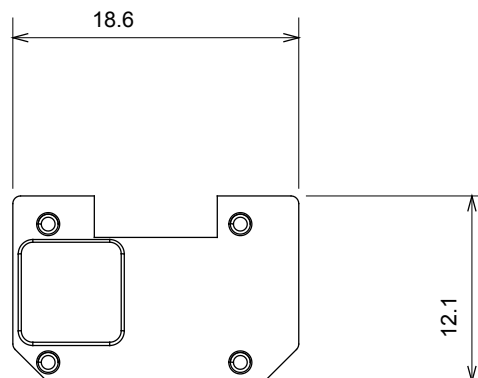

Ampia gamma di apparecchi di comando, di prese per il prelievo di energia (conformi agli standard nazionali e internazionali), per il prelievo di segnale, per il controllo del clima, per la gestione del comfort, per la segnalazione degli allarmi tecnici, per la gestione dell'illuminazione di emergenza. I dispositivi modulari ChoruSmart sono disponibili in cinque colori, bianco lucido, bianco satinato, natural beige, nero satinato e titanio verniciato e in diverse dimensioni, da 1/2, 1, 2 e 3 moduli. Grazie ai supporti di fissaggio per scatole rettangolari, quadrate e tonde, è possibile creare infinite combinazioni con la gamma delle placche ChoruSmart.

Categoria	Simbolo intercambiabile	Tipo	Illuminabile
Colore	Trasparente	Norma di riferimento	EN 60669-1
Termopressione con biglia	125 °C	Resistenza al filo incandescente	850 °C
Adatto per	Servizi generici	Simbolo	Freccia GIÙ
Materiale	Tecnopolimero	Codice Electrocod	0130

DIMENSIONALE

SIMBOLOGIA TECNICA

MARCHI/APPROVAZIONI