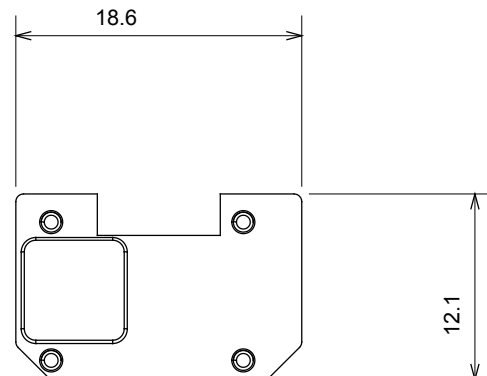

Ampia gamma di apparecchi di comando, di prese per il prelievo di energia (conformi agli standard nazionali e internazionali), per il prelievo di segnale, per il controllo del clima, per la gestione del comfort, per la segnalazione degli allarmi tecnici, per la gestione dell'illuminazione di emergenza. I dispositivi modulari ChoruSmart sono disponibili in cinque colori, bianco lucido, bianco satinato, natural beige, nero satinato e titanio verniciato e in diverse dimensioni, da 1/2, 1, 2 e 3 moduli. Grazie ai supporti di fissaggio per scatole rettangolari, quadrate e tonde, è possibile creare infinite combinazioni con la gamma delle placche ChoruSmart.

Categoria	Simbolo intercambiabile	Tipo	Illuminabile
Colore	Trasparente	Norma di riferimento	EN 60669-1
Termopressione con biglia	125 °C	Resistenza al filo incandescente	850 °C
Adatto per	Servizi generici	Simbolo	Chiave
Materiale	Tecnopolimero	Codice Electrocod	0130

DIMENSIONALE

SIMBOLOGIA TECNICA

MARCHI/APPROVAZIONI