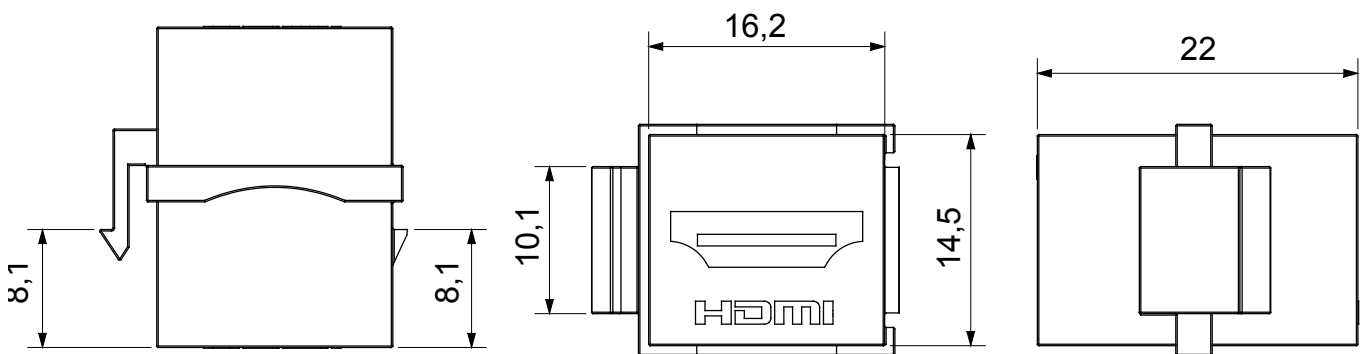

Sistema completo per la connessione e la distribuzione di reti LAN in ambito residenziale e terziario. La gamma comprende soluzioni per la fibra ottica, quadri da parete, armadi da pavimento e prodotti per il cablaggio in rame. Per cablare reti in rame, Data Center propone connettori RJ45 e accoppiatori HDMI e USB adatti per le serie civili Gewiss, cordoni di permutazione e cavi UTP e FTP, offrendo flessibilità installativa e semplicità di cablaggio.

| Categoria | Presenza dati | Descrizione | Accoppiatore HDMI |
|-----------|-----------------|-------------------|-------------------|
| Tipo | Femmina/Femmina | Compatibile | Keystone Jack |
| Materiale | Tecnopolimero | Codice Electrocod | 3722 |

DIMENSIONALE

MARCHI/APPROVAZIONI