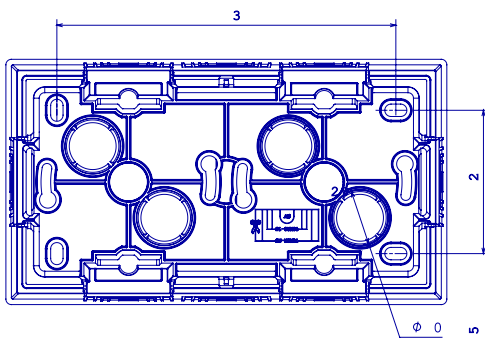

Serie civile adatta per installazioni su scatole tonde e quadrate, che si caratterizza per l'aspetto elegante e le forme classiche. Le placche, realizzate in tecnopolimero in sette colori e con differenti modularità, da 1 a 5 posti, possono essere installate indifferentemente sia in posizione orizzontale che verticale. La serie, sviluppata attorno ad un nucleo di dispositivi monoblocco, è disponibile in due colori: bianco e avorio, entrambi con finitura lucida. Espandibile grazie ai dispositivi modulari ChorusSmart.

Categoria	Scatola da parete	Colore	Bianco
Materiale	Tecnopolimero	Finitura	Lucida
Descrizione	2 posti	Coppia serraggio viti	0.8 Newton/metri
Glow wire test	650 °C	Termopressione con biglia	70 °C
Dim. esterne BxHxP (mm)	160x89x40	Temperatura di installazione	-5 +60 °C

### DIMENSIONALE