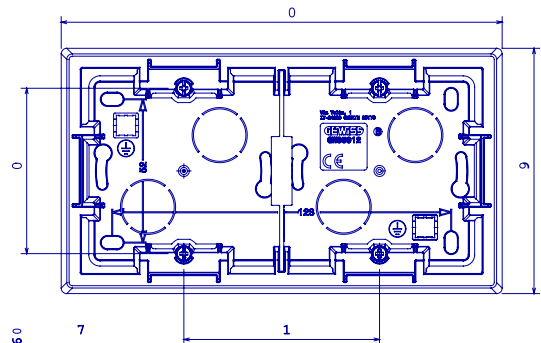

Serie civile adatta per installazioni su scatole tonde e quadrate, che si caratterizza per l'aspetto elegante e le forme classiche. Le placche, realizzate in tecnopolimero in sette colori e con differenti modularità, da 1 a 5 posti, possono essere installate indifferentemente sia in posizione orizzontale che verticale. La serie, sviluppata attorno ad un nucleo di dispositivi monoblocco, è disponibile in due colori: bianco e avorio, entrambi con finitura lucida. Espandibile grazie ai dispositivi modulari ChorusSmart.

Categoria	Scatola da parete	Colore	Bianco
Materiale	Tecnopolimero	Finitura	Lucida
Descrizione	2 posti	Coppia serraggio viti	0.8 Newton/metri
Glow wire test	650 °C	Termopressione con biglia	70 °C
Dim. esterne BxHxP (mm)	160x89x40	Temperatura di installazione	-5 +60 °C

### DIMENSIONALE