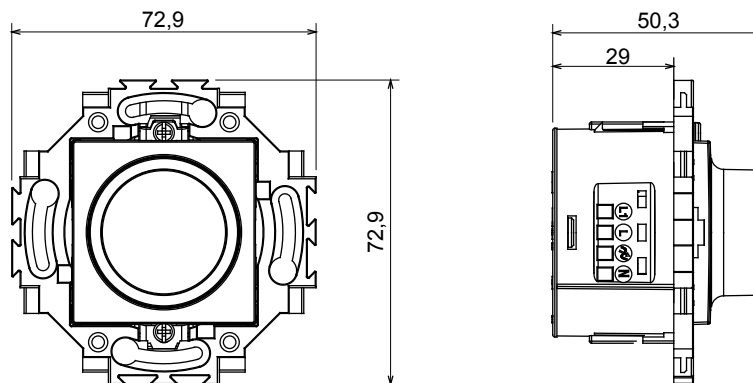

Serie civile adatta per installazioni su scatole tonde e quadrate, che si caratterizza per l'aspetto elegante e le forme classiche. Le placche, realizzate in tecnopolimero in sette colori e con differenti modularità, da 1 a 5 posti, possono essere installate indifferentemente sia in posizione orizzontale che verticale. La serie, sviluppata attorno ad un nucleo di dispositivi monoblocco, è disponibile in due colori: bianco e avorio, entrambi con finitura lucida. Espandibile grazie ai dispositivi modulari ChorusSmart.

Categoria	Dimmer	Colore	Avorio
Materiale	Tecnopolimero	Finitura	Lucida
Tensione di alimentazione	230 V ac - 50 Hz	Tipo morsetti	A vite
Fissaggio	Con griffe/A vite	Lampade incandescenza/alogene 230V	20 ÷ 160 W
Lampade LED 230V	4 ÷ 160W (max 10 lampade)	Trasf. elettr. con lampade alogene 12Vdc	40 ÷ 160W
Trasf. elettr. con lampade LED 12Vdc ÷ 110W (max 2 trasf. con 3 lampade ciascuno)		Capacità serraggio morsetti	0,75-1,5mm <sup>2</sup> cavi rigidi o flessibili
Norma di riferimento	EN 60669-2-1; 2014/35/EU; 2014/30/EU		

### DIMENSIONALE