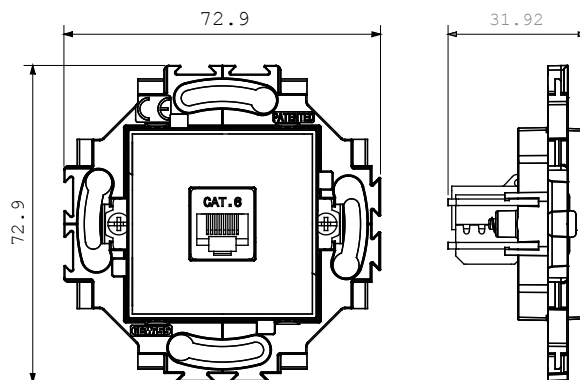

Serie civile adatta per installazioni su scatole tonde e quadrate, che si caratterizza per l'aspetto elegante e le forme classiche. Le placche, realizzate in tecnopolimero in sette colori e con differenti modularità, da 1 a 5 posti, possono essere installate indifferentemente sia in posizione orizzontale che verticale. La serie, sviluppata attorno ad un nucleo di dispositivi monoblocco, è disponibile in due colori: bianco e avorio, entrambi con finitura lucida. Espandibile grazie ai dispositivi modulari ChorusSmart.

Categoria	Presse dati	Colore	Avorio
Materiale	Tecnopolimero	Finitura	Lucida
Descrizione	RJ45	Categoria di utilizzo	6
Cavi	FTP	Connessione	Toolless
Numero coppie	4	Fissaggio	Con griffe/A vite
Glow wire test	850 °C	Termopressione con biglia	125 °C
Norma di riferimento	EN 50173		

DIMENSIONALE

SIMBOLOGIA TECNICA

GWT

850 °C

125 °C

MARCHI/APPROVAZIONI