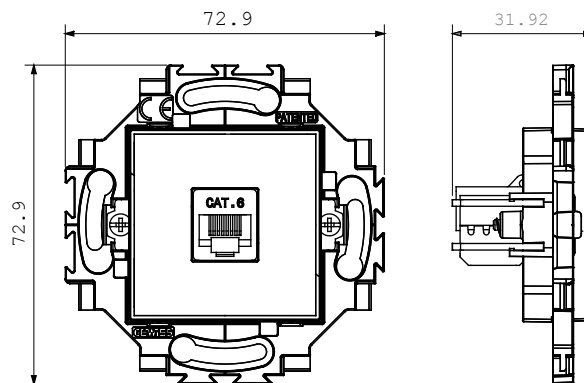

Serie civile adatta per installazioni su scatole tonde e quadrate, che si caratterizza per l'aspetto elegante e le forme classiche. Le placche, realizzate in tecnopolimero in sette colori e con differenti modularità, da 1 a 5 posti, possono essere installate indifferentemente sia in posizione orizzontale che verticale. La serie, sviluppata attorno ad un nucleo di dispositivi monoblocco, è disponibile in due colori: bianco e avorio, entrambi con finitura lucida. Espandibile grazie ai dispositivi modulari ChorusSmart.

Categoria	Presse dati	Colore	Avorio
Materiale	Tecnopolimero	Finitura	Lucida
Descrizione	RJ45	Categoria di utilizzo	6
Cavi	UTP	Connessione	Toolless
Numero coppie	4	Fissaggio	Con griffe/A vite
Glow wire test	850 °C	Termopressione con biglia	125 °C
Norma di riferimento	EN 50173		

DIMENSIONALE

SIMBOLOGIA TECNICA

MARCHI/APPROVAZIONI