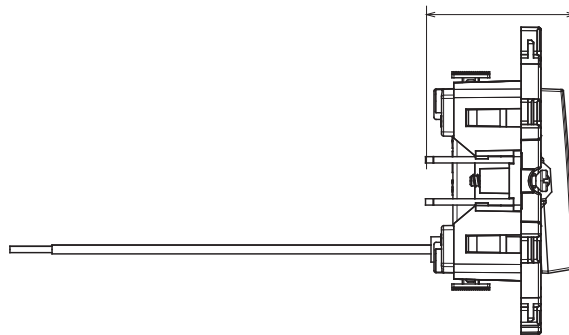

Serie civile adatta per installazioni su scatole tonde e quadrate, che si caratterizza per l'aspetto elegante e le forme classiche. Le placche, realizzate in tecnopolimero in sette colori e con differenti modularità, da 1 a 5 posti, possono essere installate indifferentemente sia in posizione orizzontale che verticale. La serie, sviluppata attorno ad un nucleo di dispositivi monoblocco, è disponibile in due colori: bianco e avorio, entrambi con finitura lucida. Espandibile grazie ai dispositivi modulari ChorusSmart.

Categoria	Pulsante	Tasto	Neutro
Colore	Avorio	Materiale	Tecnopolimero
Finitura	Lucida	Descrizione	1P - 10 A luminoso
Tensione	250 V ac	Tipo morsetti	A molla
Fissaggio	Con griffe/A vite	Glow wire test	850 °C
Termopressione con biglia	125 °C	Tenuta alla tensione di prova	2000 V a 50 Hz per 1 minuto
Resistenza di isolamento	> 5 MOhm	Funzionam. prolungato interrutt. (N. camb. posiz.)	40.000 a In 250 V ac cosφ=0,6
Tenuta morsetti a trazione dei cavi	30 N	Capacità serraggio morsetti	0,5-2x2,5mm ² cavi rigidi
Norma di riferimento	EN 60669-1; 2014/35/EU		

DIMENSIONALE

3.92

SIMBOLOGIA TECNICA

GWT

850 °C

125 °C

MARCHI/APPROVAZIONI