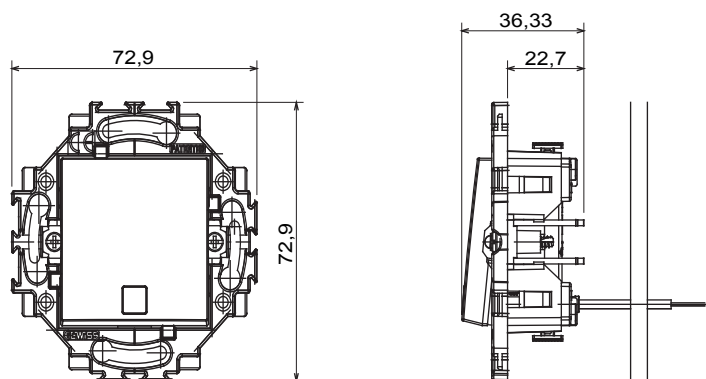

Serie civile adatta per installazioni su scatole tonde e quadrate, che si caratterizza per l'aspetto elegante e le forme classiche. Le placche, realizzate in tecnopolimero in sette colori e con differenti modularità, da 1 a 5 posti, possono essere installate indifferentemente sia in posizione orizzontale che verticale. La serie, sviluppata attorno ad un nucleo di dispositivi monoblocco, è disponibile in due colori: bianco e avorio, entrambi con finitura lucida. Espandibile grazie ai dispositivi modulari ChorusSmart.

Categoria	Interruttore	Tasto	Con lente neutra sostituibile
Colore	Avorio	Materiale	Tecnopolimero
Finitura	Lucida	Descrizione	1P - 10 AX luminoso
Tensione	250 V ac	Tipo morsetti	A molla
Fissaggio	Con griffe/A vite	Potenza lampade LED 230V	100 W
Glow wire test	850 °C	Termopressione con biglia	125 °C
Tenuta alla tensione di prova	2000 V a 50 Hz per 1 minuto	Resistenza di isolamento	> 5 MOhm
Funzionam. prolungato interrutt. (N. camb. posiz.)	40.000 a In 250 V ac cosφ=0,6	Tenuta morsetti a trazione dei cavi	30 N
Capacità serraggio morsetti	0,5-2x2,5mm ² cavi rigidi	Norma di riferimento	EN 60669-1; 2014/35/EU

DIMENSIONALE

SIMBOLOGIA TECNICA

MARCHI/APPROVAZIONI