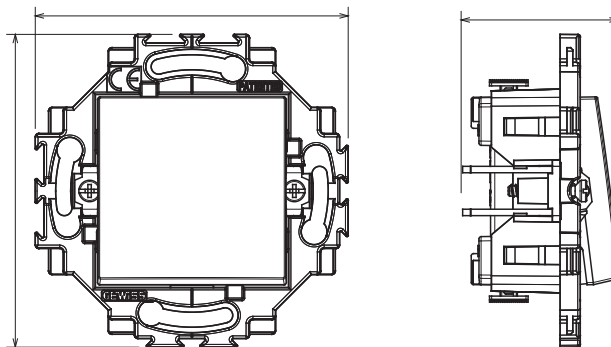

Serie civile adatta per installazioni su scatole tonde e quadrate, che si caratterizza per l'aspetto elegante e le forme classiche. Le placche, realizzate in tecnopolimero in sette colori e con differenti modularità, da 1 a 5 posti, possono essere installate indifferentemente sia in posizione orizzontale che verticale. La serie, sviluppata attorno ad un nucleo di dispositivi monoblocco, è disponibile in due colori: bianco e avorio, entrambi con finitura lucida. Espandibile grazie ai dispositivi modulari ChorusSmart.

Categoria	Interruttore	Tasto	Neutro
Colore	Avorio	Materiale	Tecnopolimero
Finitura	Lucida	Descrizione	1P - 10 AX illuminabile
Tensione	250 V ac	Tipo morsetti	A molla
Fissaggio	Con griffe/A vite	Potenza lampade LED 230V	100 W
Glow wire test	850 °C	Termopressione con biglia	125 °C
Tenuta alla tensione di prova	2000 V a 50 Hz per 1 minuto	Resistenza di isolamento	> 5 MOhm
Funzionam. prolungato interrutt. (N. camb. posiz.)	40.000 a In 250 V ac cosφ=0,6	Tenuta morsetti a trazione dei cavi	30 N
Capacità serraggio morsetti	0,5-2x2,5mm ² cavi rigidi	Norma di riferimento	EN 60669-1; 2014/35/EU

DIMENSIONALE

3:87

SIMBOLOGIA TECNICA

MARCHI/APPROVAZIONI