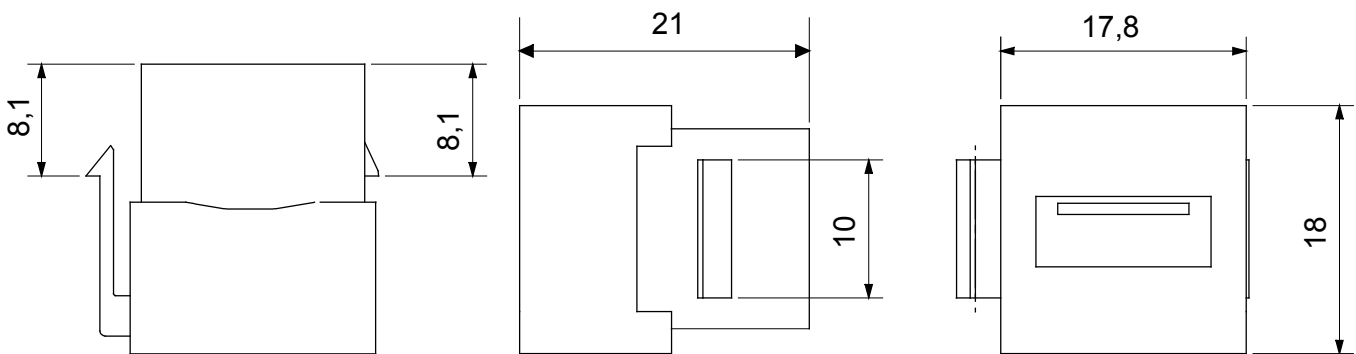

Sistema completo per la connessione e la distribuzione di reti LAN in ambito residenziale e terziario. La gamma comprende soluzioni per la fibra ottica, quadri da parete, armadi da pavimento e prodotti per il cablaggio in rame. Per cablare reti in rame, Data Center propone connettori RJ45 e accoppiatori HDMI e USB adatti per le serie civili Gewiss, cordoni di permutazione e cavi UTP e FTP, offrendo flessibilità installativa e semplicità di cablaggio.

Categoria	Presenza dati	Descrizione	Accoppiatore USB
Tipo	Femmina/Femmina - Tipo A	Compatibile	Keystone Jack
Materiale	Tecnopolimero	Codice Electrocod	3722

DIMENSIONALE

MARCHI/APPROVAZIONI