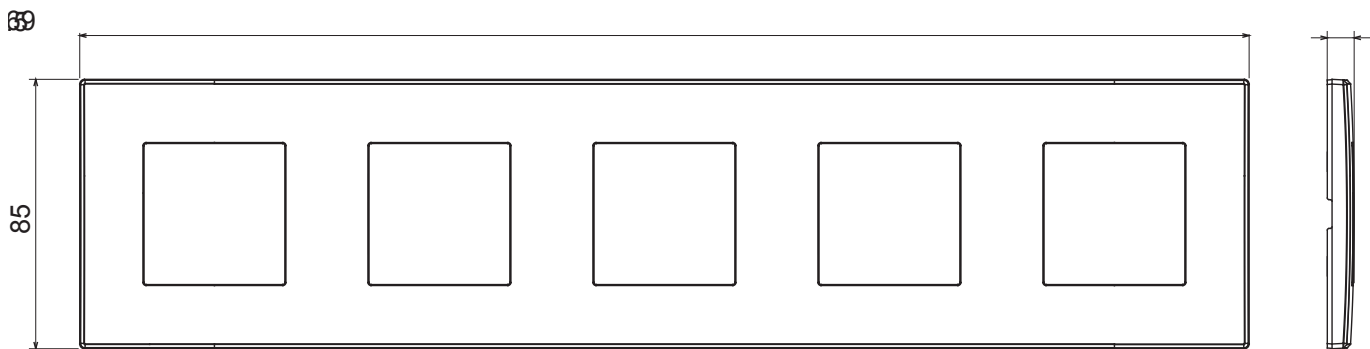

Serie civile adatta per installazioni su scatole tonde e quadrate, che si caratterizza per l'aspetto elegante e le forme classiche. Le placche, realizzate in tecnopolimero in sette colori e con differenti modularità, da 1 a 5 posti, possono essere installate indifferentemente sia in posizione orizzontale che verticale. La serie, sviluppata attorno ad un nucleo di dispositivi monoblocco, è disponibile in due colori: bianco e avorio, entrambi con finitura lucida. Espandibile grazie ai dispositivi modulari ChorusSmart.

Categoria	Placca	Colore	Bianco
Materiale	Tecnopolimero	Finitura	Lucida
Descrizione	5 posti	Tipo	Orizzontale/Verticale
Interasse	71 mm	Glow wire test	650 °C
Termopressione con biglia	70 °C	Norma di riferimento	EN 60669-1

DIMENSIONALE

SIMBOLOGIA TECNICA

MARCHI/APPROVAZIONI