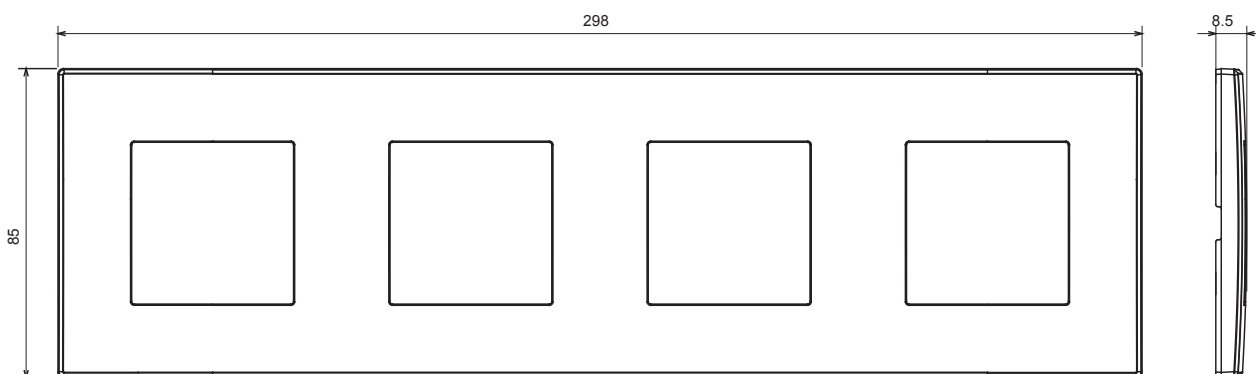

Serie civile adatta per installazioni su scatole tonde e quadrate, che si caratterizza per l'aspetto elegante e le forme classiche. Le placche, realizzate in tecnopolimero in sette colori e con differenti modularità, da 1 a 5 posti, possono essere installate indifferentemente sia in posizione orizzontale che verticale. La serie, sviluppata attorno ad un nucleo di dispositivi monoblocco, è disponibile in due colori: bianco e avorio, entrambi con finitura lucida. Espandibile grazie ai dispositivi modulari ChorusSmart.

Categoria	Placca	Colore	Crema
Materiale	Tecnopolimero	Finitura	Lucida
Descrizione	4 posti	Tipo	Orizzontale/Verticale
Interasse	71 mm	Glow wire test	650 °C
Termopressione con biglia	70 °C	Norma di riferimento	EN 60669-1

### DIMENSIONALE

### SIMBOLOGIA TECNICA

**GWT**

650 °C

70 °C