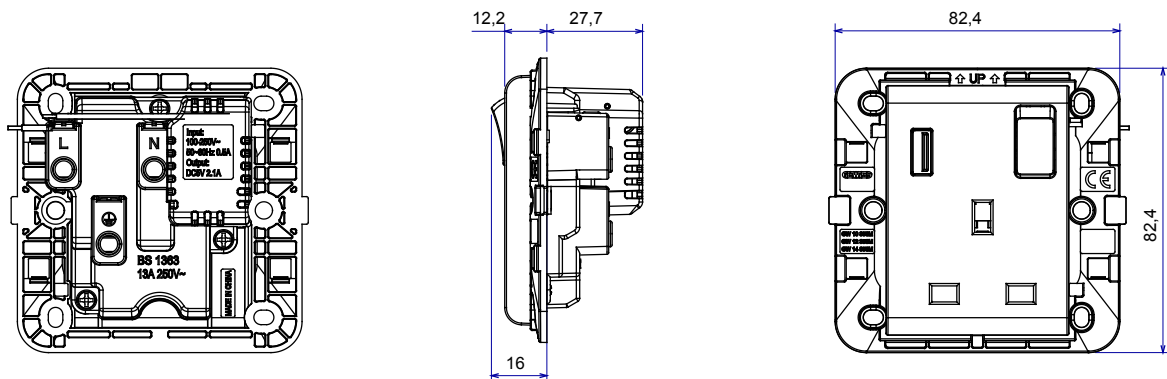

Famiglia di dispositivi caratterizzati da stile e forma ispirati alle linee estetiche di Chorus e basati su design italiano. Ampia gamma di placche articolate in due famiglie, GEO e LUX, disponibili in una varietà di materiali e finiture. La gamma è disponibile in 3 colori: bianco lucido, nero satinato e titanio verniciato ed è adatta per scatole da incasso quadrate (3x3 pollici) e rettangolari (3x6 pollici) a standard inglese. L'offerta è espandibile grazie alla vasta scelta di dispositivi modulari della serie civile Chorus.

Categoria	Presenza comandata	Descrizione	2P+E - 13 A con USB
Colore	Bianco	Tensione	250 V ac
Standard	Inglese	Caratteristiche	Con schermi di sicurezza
Per spinotti	Piano	Morsetti di cablaggio	A vite
Norma di riferimento	BS 1363-2, IEC 60950	Tenuta alla tensione di prova	2000 V a 50 Hz per 1 minuto
Resistenza di isolamento	> 5 MOhm	Termopressione con biglia	125 °C
Resistenza al filo incandescente	850 °C	Tenuta morsetti a trazione dei cavi	> 50 N
Capacità serraggio morsetti cavi flessibili (mm <sup>2</sup> )	min. 1,5 - max. 2,5	Capacità serraggio morsetti cavi rigidi (mm <sup>2</sup> )	min. 1,5 - max. 2,5
Funzionam. prolungato interrutt. (N. camb. posiz.)	40.000 a In 250 V ac cosφ=0,6	Funzionam. prolungato presa (N. camb. posiz.)	10.000 a In 250 V ac cosφ=0,8
Corrente massima USB fornita	2,1 A	Tensione di uscita USB	5 V dc

### DIMENSIONALE

### SIMBOLOGIA TECNICA

125 °C

850 °C