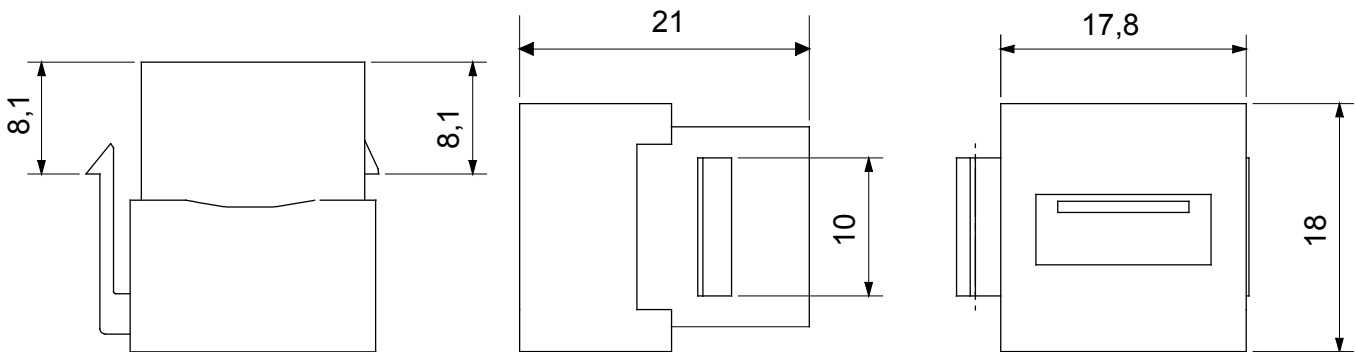

Sistema completo per la connessione e la distribuzione di reti LAN in ambito residenziale e terziario. La gamma comprende soluzioni per la fibra ottica, quadri da parete, armadi da pavimento e prodotti per il cablaggio in rame. Per cablare reti in rame, Data Center propone connettori RJ45 e accoppiatori HDMI e USB adatti per le serie civili Gewiss, cordoni di permutazione e cavi UTP e FTP, offrendo flessibilità installativa e semplicità di cablaggio.

| Categoria | Presenza dati | Descrizione | Accoppiatore USB |
|-----------|--------------------------|-------------------|------------------|
| Tipo | Femmina/Femmina - Tipo A | Compatibile | Keystone Jack |
| Materiale | Tecnopolimero | Codice Electrocod | 3722 |

DIMENSIONALE

MARCHI/APPROVAZIONI