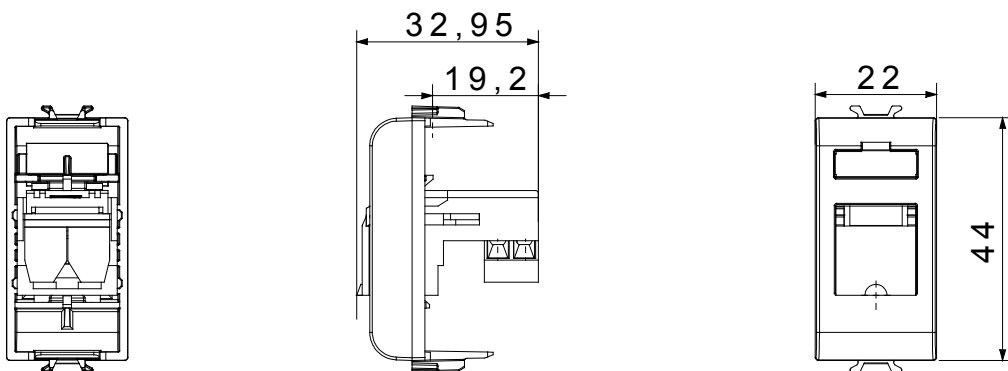

Ampia gamma di apparecchi di comando, di prese per il prelievo di energia (conformi agli standard nazionali e internazionali), per il prelievo di segnale, per il controllo del clima, per la gestione del comfort, per la segnalazione degli allarmi tecnici, per la gestione dell'illuminazione di emergenza. I dispositivi modulari ChoruSmart sono disponibili in cinque colori, bianco lucido, bianco satinato, natural beige, nero satinato e titanio verniciato e in diverse dimensioni, da 1/2, 1, 2 e 3 moduli. Grazie ai supporti di fissaggio per scatole rettangolari, quadrate e tonde, è possibile creare infinite combinazioni con la gamma delle placche ChoruSmart.

Categoria	Presenza telefonica	Descrizione	RJ11
Colore	Avorio	Connessione	Morsetti a vite
N. moduli	1	Materiale	Tecnopolimero

DIMENSIONALE

MARCHI/APPROVAZIONI