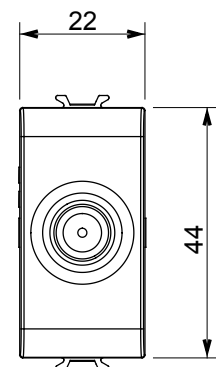

Ampia gamma di apparecchi di comando, di prese per il prelievo di energia (conformi agli standard nazionali e internazionali), per il prelievo di segnale, per il controllo del clima, per la gestione del comfort, per la segnalazione degli allarmi tecnici, per la gestione dell'illuminazione di emergenza. I dispositivi modulari ChoruSmart sono disponibili in cinque colori, bianco lucido, bianco satinato, natural beige, nero satinato e titanio verniciato e in diverse dimensioni, da 1/2, 1, 2 e 3 moduli. Grazie ai supporti di fissaggio per scatole rettangolari, quadrate e tonde, è possibile creare infinite combinazioni con la gamma delle placche ChoruSmart.

Categoria	Presse TV/SAT	Descrizione	Diretta
Colore	Avorio	Attenuazione	0 dB
Frequenza	5-2400 MHz	Schermatura	Classe A
Per connettore tipo	F-Femmina	Norma di riferimento	EN 60728-4; IEC 61169-24
N. moduli	1	Fissaggio cavo	A vite
Struttura	Corpo metallico in pressofusione zama	Materiale	Tecnopolimero

DIMENSIONALE

MARCHI/APPROVAZIONI