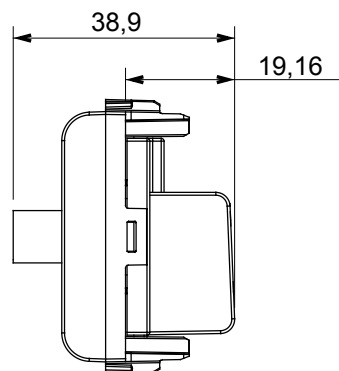

Ampia gamma di apparecchi di comando, di prese per il prelievo di energia (conformi agli standard nazionali e internazionali), per il prelievo di segnale, per il controllo del clima, per la gestione del comfort, per la segnalazione degli allarmi tecnici, per la gestione dell'illuminazione di emergenza. I dispositivi modulari ChoruSmart sono disponibili in cinque colori, bianco lucido, bianco satinato, natural beige, nero satinato e titanio verniciato e in diverse dimensioni, da 1/2, 1, 2 e 3 moduli. Grazie ai supporti di fissaggio per scatole rettangolari, quadrate e tonde, è possibile creare infinite combinazioni con la gamma delle placche ChoruSmart.

Categoria	Presse TV/SAT	Descrizione	Diretta
Colore	Avorio	Attenuazione	0 dB
Frequenza	5-2400 MHz	Schermatura	Classe A
Per connettore tipo	F-Femmina	Norma di riferimento	EN 60728-4; IEC 61169-24
N. moduli	1	Fissaggio cavo	A vite
Struttura	Corpo metallico in pressofusione zama	Materiale	Tecnopolimero

DIMENSIONALE

MARCHI/APPROVAZIONI